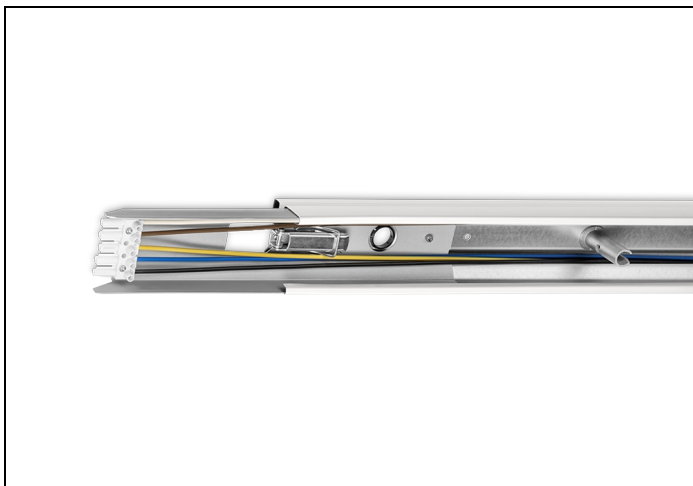

NLS-R 58 L1 7-ADERIG

Artikelnummer: 4112158007 EAN-code: 8715182046969

Productinformatie

Geheel van wit gemoffeld verzinkt plaatstaal en uitgerust met:

- 5-aderige (2,5 mm²) doorvoerbedrading of 7-aderige (2,5 mm²) doorvoerbedrading
- gemonteerde connectoren
- voorzieningen voor koppelen van de rail
- sparing voor nood- en/of stuurstroomkabel

Toepassingsgebieden

- horeca
- entertainment
- distributiecentra / warehousing
- industrie

Technische specificaties

Artikelklasse	Draagprofiel lichtlijn
Serie	NLS-R
Model	1 basisunit
TL-lampvermogen basisunit (W)	58
Variabele bevestigingsafstand basisunits	Nee
Met bedrading	Ja
Aantal aders bedrading	7

Doorsnede bedradingsaders (mm ²)	2.5
Geschikt voor kabelgoot	Nee
Met kabelgoot	Nee
Elektrische aansluiting met connectorsysteem	Ja
Geïntegreerde elektro mechanische koppeling	Ja
Materiaal	Staal
Kleur	Wit
Lengte (mm)	1530
Breedte (mm)	60
Hoogte (mm)	46
Beschermingsklasse volgens IEC 61140	I
Beschermingsgraad (IP)	IP20