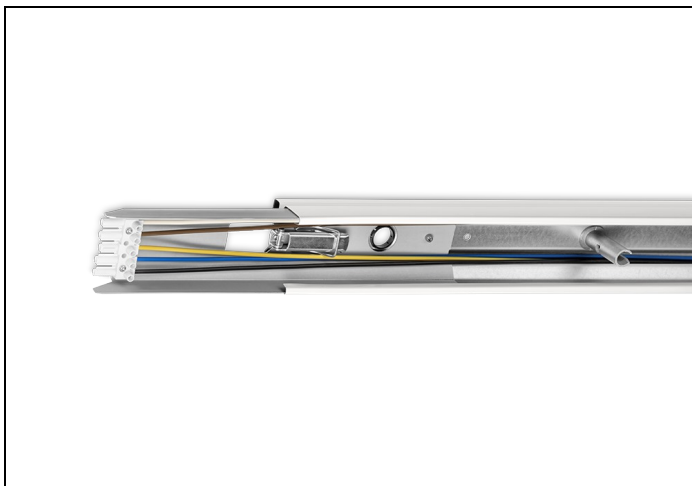

NLS-R 58 L1 7-ADERIG

Artikelnummer: 4112158007 EAN-code: 8715182046969

Productinformatie

Geheel van wit gemoffeld verzinkt plaatstaal en uitgerust met:

- 5-aderige (2,5 mm²) doorvoerbedrading of 7-aderige (2,5 mm²) doorvoerbedrading
- gemonteerde connectoren
- voorzieningen voor koppelen van de rail
- sparing voor nood- en/of stuurstroomkabel

Toepassingsgebieden

- horeca
- entertainment
- distributiecentra / warehousing
- industrie

Technische specificaties

| | |
|--|------------------------|
| Artikelklasse | Draagprofiel lichtlijn |
| Serie | NLS-R |
| Model | 1 basisunit |
| TL-lampvermogen basisunit (W) | 58 |
| Variabele bevestigingsafstand basisunits | Nee |
| Met bedrading | Ja |
| Aantal aders bedrading | 7 |

| | |
|--|-------|
| Doorsnede bedradingsaders (mm ²) | 2.5 |
| Geschikt voor kabelgoot | Nee |
| Met kabelgoot | Nee |
| Elektrische aansluiting met connectorsysteem | Ja |
| Geïntegreerde elektro mechanische koppeling | Ja |
| Materiaal | Staal |
| Kleur | Wit |
| Lengte (mm) | 1530 |
| Breedte (mm) | 60 |
| Hoogte (mm) | 46 |
| Beschermingsklasse volgens IEC 61140 | I |
| Beschermingsgraad (IP) | IP20 |