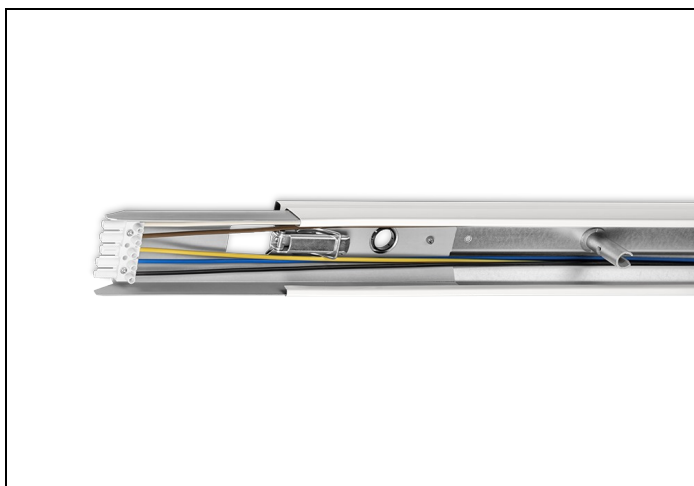

NLS-R 58 L1 7-ADERIG

Artikelnummer: 4112158007 EAN-code: 8715182046969

Productinformatie

Geheel van wit gemoffeld verzinkt plaatstaal en uitgerust met:

- 5-aderige (2,5 mm²) doorvoerbedrading of 7-aderige (2,5 mm²) doorvoerbedrading
- gemonteerde connectoren
- voorzieningen voor koppelen van de rail
- sparing voor nood- en/of stuurstroomkabel

Toepassingsgebieden

- horeca
- entertainment
- distributiecentra / warehousing
- industrie

Technische specificaties

Artikelklasse	Draagprofiel lichtlijn
Serie	NLS-R
Model	1 basisunit
TL-lampvermogen basisunit (W)	58
Variabele bevestigingsafstand basisunits	Nee
Met bedrading	Ja
Aantal aders bedrading	7

Doorsnede bedradingsaders (mm ²)	2.5
Geschikt voor kabelgoot	Nee
Met kabelgoot	Nee
Elektrische aansluiting met connectorsysteem	Ja
Geïntegreerde elektro mechanische koppeling	Ja
Materiaal	Staal
Kleur	Wit
Lengte (mm)	1530
Breedte (mm)	60
Hoogte (mm)	46
Beschermingsklasse volgens IEC 61140	I
Beschermingsgraad (IP)	IP20