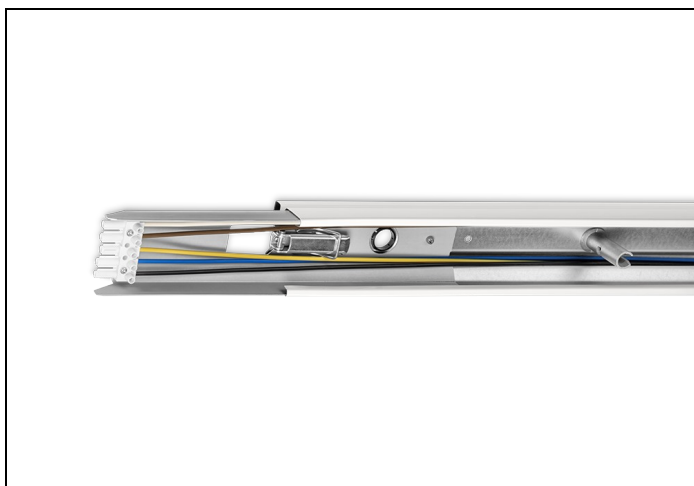

NLS-R 35-49-80 L2 7-ADERIG

Artikelnummer: 4112235007 EAN-code: 8715182087115

Productinformatie

Geheel van wit gemoffeld verzinkt plaatstaal en uitgerust met:

- 5-aderige (2,5 mm²) doorvoerbedrading of 7-aderige (2,5 mm²) doorvoerbedrading
- gemonteerde connectoren
- voorzieningen voor koppelen van de rail
- sparing voor nood- en/of stuurstroomkabel

Toepassingsgebieden

- horeca
- entertainment
- distributiecentra / warehousing
- industrie

Technische specificaties

Artikelklasse	Draagprofiel lichtlijn
Serie	NLS-R
Model	2 basisunits
TL-lampvermogen basisunit (W)	35
Variabele bevestigingsafstand basisunits	Nee
Met bedrading	Ja
Aantal aders bedrading	7

Doorsnede bedradingsaders (mm ²)	2.5
Geschikt voor kabelgoot	Nee
Met kabelgoot	Nee
Elektrische aansluiting met connectorsysteem	Ja
Geïntegreerde elektro mechanische koppeling	Ja
Materiaal	Staal
Kleur	Wit
Lengte (mm)	2960
Breedte (mm)	60
Hoogte (mm)	46
Beschermingsklasse volgens IEC 61140	I
Beschermingsgraad (IP)	IP20