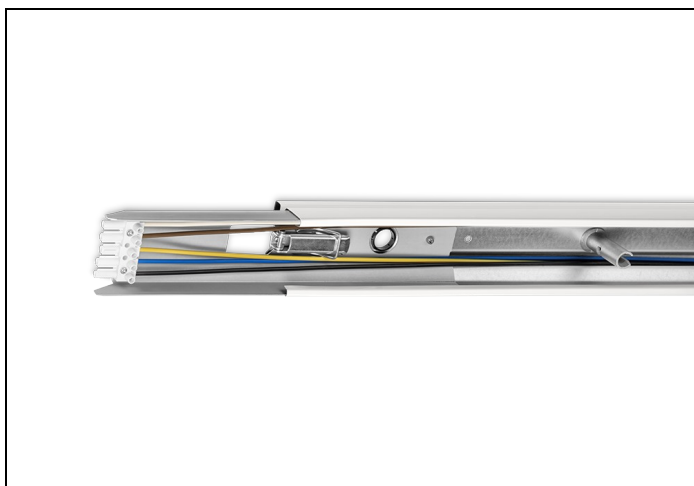

## NLS-R 35-49-80 L2 7-ADERIG

Artikelnummer: 4112235007 EAN-code: 8715182087115

### Productinformatie

Geheel van wit gemoffeld verzinkt plaatstaal en uitgerust met:

- 5-aderige (2,5 mm<sup>2</sup>) doorvoerbedrading of 7-aderige (2,5 mm<sup>2</sup>) doorvoerbedrading
- gemonteerde connectoren
- voorzieningen voor koppelen van de rail
- sparing voor nood- en/of stuurstroomkabel

### Technische specificaties

Artikelklasse	Draagprofiel lichtlijn
Serie	NLS-R
Model	2 basisunits
TL-lampvermogen basisunit (W)	35
Variabele bevestigingsafstand basisunits	Nee
Met bedrading	Ja
Aantal aders bedrading	7

Doorsnede bedradingsaders (mm <sup>2</sup> )	2.5
Geschikt voor kabelgoot	Nee
Met kabelgoot	Nee
Elektrische aansluiting met connectorsysteem	Ja
Geïntegreerde elektro mechanische koppeling	Ja
Materiaal	Staal
Kleur	Wit
Lengte (mm)	2960
Breedte (mm)	60
Hoogte (mm)	46
Beschermingsklasse volgens IEC 61140	I
Beschermingsgraad (IP)	IP20