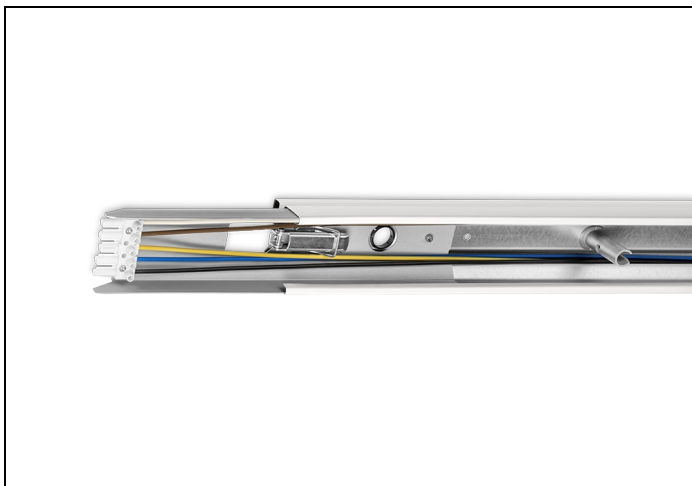

## NLS-R 35-49-80 L2 7-ADERIG

Artikelnummer: 4112235007 EAN-code: 8715182087115

### Productinformatie

Geheel van wit gemoffeld verzinkt plaatstaal en uitgerust met:

- 5-aderige (2,5 mm<sup>2</sup>) doorvoerbedrading of 7-aderige (2,5 mm<sup>2</sup>) doorvoerbedrading
- gemonteerde connectoren
- voorzieningen voor koppelen van de rail
- sparing voor nood- en/of stuurstroomkabel

### Technische specificaties

Artikelklasse	Draagprofiel lichtlijn
Serie	NLS-R
Model	2 basisunits
TL-lampvermogen basisunit (W)	35
Variabele bevestigingsafstand basisunits	Nee
Met bedrading	Ja
Aantal aders bedrading	7

Doorsnede bedradingsaders (mm <sup>2</sup> )	2.5
Geschikt voor kabelgoot	Nee
Met kabelgoot	Nee
Elektrische aansluiting met connectorsysteem	Ja
Geïntegreerde elektro mechanische koppeling	Ja
Materiaal	Staal
Kleur	Wit
Lengte (mm)	2960
Breedte (mm)	60
Hoogte (mm)	46
Beschermingsklasse volgens IEC 61140	I
Beschermingsgraad (IP)	IP20