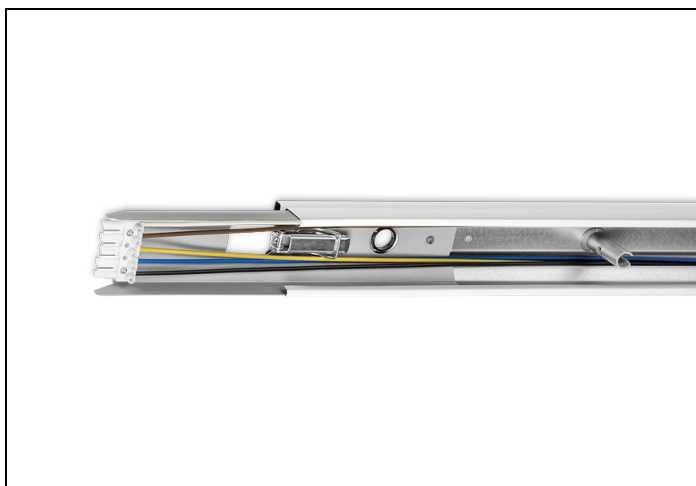

NLS-R 58 L2 5-ADERIG

Artikelnummer: 4112258 EAN-code: 8715182024172

Productinformatie

Geheel van wit gemoffeld verzinkt plaatstaal en uitgerust met:

- 5-aderige (2,5 mm²) doorvoerbedrading of 7-aderige (2,5 mm²) doorvoerbedrading
- gemonteerde connectoren
- voorzieningen voor koppelen van de rail
- sparing voor nood- en/of stuurstroomkabel

Toepassingsgebieden

- horeca
- entertainment
- distributiecentra / warehousing
- industrie

Technische specificaties

Artikelklasse	Draagprofiel lichtlijn
Serie	NLS-R
Model	2 basisunits
TL-lampvermogen basisunit (W)	58
Variabele bevestigingsafstand basisunits	Nee
Met bedrading	Ja
Aantal aders bedrading	5

Doorsnede bedradingsaders (mm ²)	2.5
Geschikt voor kabelgoot	Nee
Met kabelgoot	Nee
Elektrische aansluiting met connectorsysteem	Ja
Geïntegreerde elektro mechanische koppeling	Ja
Materiaal	Staal
Kleur	Wit
Lengte (mm)	3060
Breedte (mm)	60
Hoogte (mm)	46
Beschermingsklasse volgens IEC 61140	I
Beschermingsgraad (IP)	IP20