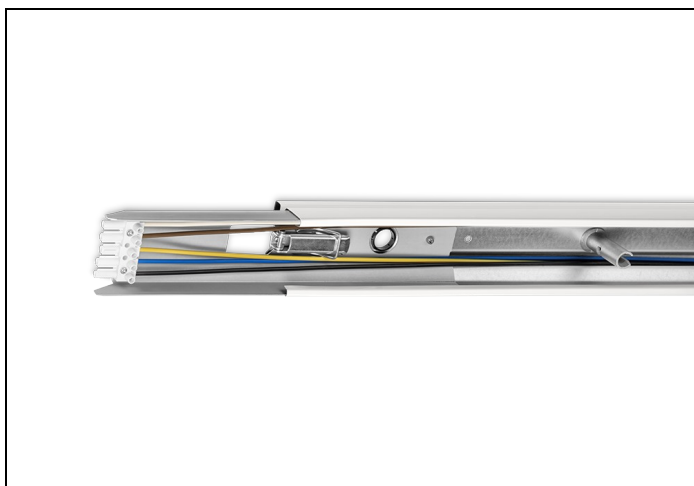

## NLS-R 58 L2 5-ADERIG

Artikelnummer: 4112258 EAN-code: 8715182024172

### Productinformatie

Geheel van wit gemoffeld verzinkt plaatstaal en uitgerust met:

- 5-aderige (2,5 mm<sup>2</sup>) doorvoerbedrading of 7-aderige (2,5 mm<sup>2</sup>) doorvoerbedrading
- gemonteerde connectoren
- voorzieningen voor koppelen van de rail
- sparing voor nood- en/of stuurstroomkabel

### Technische specificaties

Artikelklasse	Draagprofiel lichtlijn
Serie	NLS-R
Model	2 basisunits
TL-lampvermogen basisunit (W)	58
Variabele bevestigingsafstand basisunits	Nee
Met bedrading	Ja
Aantal aders bedrading	5

Doorsnede bedradingsaders (mm <sup>2</sup> )	2.5
Geschikt voor kabelgoot	Nee
Met kabelgoot	Nee
Elektrische aansluiting met connectorsysteem	Ja
Geïntegreerde elektro mechanische koppeling	Ja
Materiaal	Staal
Kleur	Wit
Lengte (mm)	3060
Breedte (mm)	60
Hoogte (mm)	46
Beschermingsklasse volgens IEC 61140	I
Beschermingsgraad (IP)	IP20