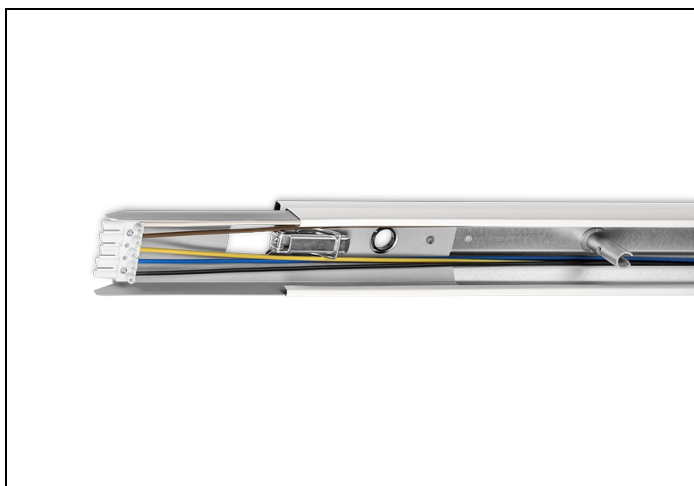

## NLS-R 58 L2 7-ADERIG

Artikelnummer: 4112258007 EAN-code: 8715182046921

### Productinformatie

Geheel van wit gemoffeld verzinkt plaatstaal en uitgerust met:

- 5-aderige (2,5 mm<sup>2</sup>) doorvoerbedrading of 7-aderige (2,5 mm<sup>2</sup>) doorvoerbedrading
- gemonteerde connectoren
- voorzieningen voor koppelen van de rail
- sparing voor nood- en/of stuurstroomkabel

### Technische specificaties

Artikelklasse	Draagprofiel lichtlijn
Serie	NLS-R
Model	2 basisunits
TL-lampvermogen basisunit (W)	58
Variabele bevestigingsafstand basisunits	Nee
Met bedrading	Ja
Aantal aders bedrading	7

Doorsnede bedradingsaders (mm <sup>2</sup> )	2.5
Geschikt voor kabelgoot	Nee
Met kabelgoot	Nee
Elektrische aansluiting met connectorsysteem	Ja
Geïntegreerde elektro mechanische koppeling	Ja
Materiaal	Staal
Kleur	Wit
Lengte (mm)	3060
Breedte (mm)	60
Hoogte (mm)	46
Beschermingsklasse volgens IEC 61140	I
Beschermingsgraad (IP)	IP20