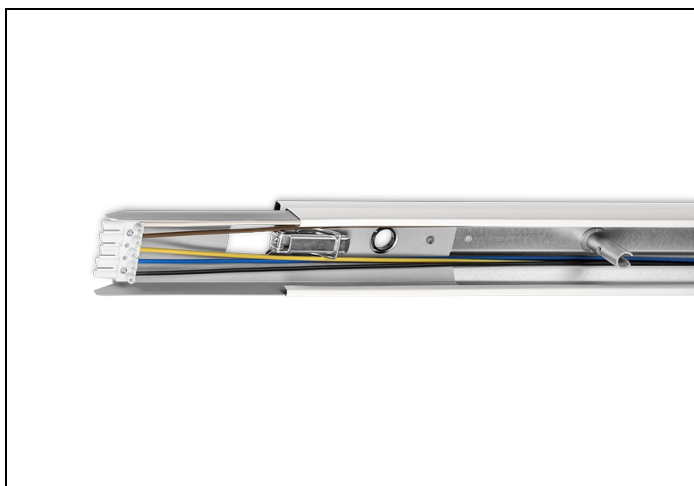

NLS-R 58 L2 7-ADERIG

Artikelnummer: 4112258007 EAN-code: 8715182046921

Productinformatie

Geheel van wit gemoffeld verzinkt plaatstaal en uitgerust met:

- 5-aderige (2,5 mm²) doorvoerbedrading of 7-aderige (2,5 mm²) doorvoerbedrading
- gemonteerde connectoren
- voorzieningen voor koppelen van de rail
- sparing voor nood- en/of stuurstroomkabel

Toepassingsgebieden

- horeca
- entertainment
- distributiecentra / warehousing
- industrie

Technische specificaties

Artikelklasse	Draagprofiel lichtlijn
Serie	NLS-R
Model	2 basisunits
TL-lampvermogen basisunit (W)	58
Variabele bevestigingsafstand basisunits	Nee
Met bedrading	Ja
Aantal aders bedrading	7

Doorsnede bedradingsaders (mm ²)	2.5
Geschikt voor kabelgoot	Nee
Met kabelgoot	Nee
Elektrische aansluiting met connectorsysteem	Ja
Geïntegreerde elektro mechanische koppeling	Ja
Materiaal	Staal
Kleur	Wit
Lengte (mm)	3060
Breedte (mm)	60
Hoogte (mm)	46
Beschermingsklasse volgens IEC 61140	I
Beschermingsgraad (IP)	IP20