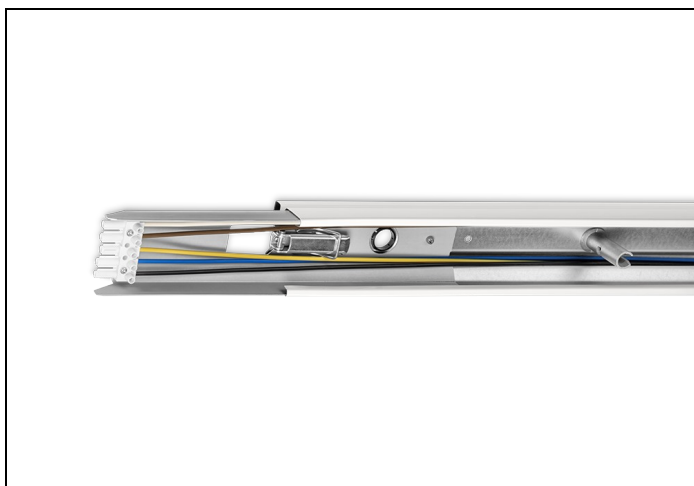

NLS-R 35-49-80 L3 7-ADERIG

Artikelnummer: 4112335007 EAN-code: 8715182087122

Productinformatie

Geheel van wit gemoffeld verzinkt plaatstaal en uitgerust met:

- 5-aderige (2,5 mm²) doorvoerbedrading of 7-aderige (2,5 mm²) doorvoerbedrading
- gemonteerde connectoren
- voorzieningen voor koppelen van de rail
- sparing voor nood- en/of stuurstroomkabel

Toepassingsgebieden

- horeca
- entertainment
- distributiecentra / warehousing
- industrie

Technische specificaties

Artikelklasse	Draagprofiel lichtlijn
Serie	NLS-R
Model	3 basisunits
TL-lampvermogen basisunit (W)	35
Variabele bevestigingsafstand basisunits	Nee
Met bedrading	Ja
Aantal aders bedrading	7

Doorsnede bedradingsaders (mm ²)	2.5
Geschikt voor kabelgoot	Nee
Met kabelgoot	Nee
Elektrische aansluiting met connectorsysteem	Ja
Geïntegreerde elektro mechanische koppeling	Ja
Materiaal	Staal
Kleur	Wit
Lengte (mm)	4440
Breedte (mm)	60
Hoogte (mm)	46
Beschermingsklasse volgens IEC 61140	I
Beschermingsgraad (IP)	IP20