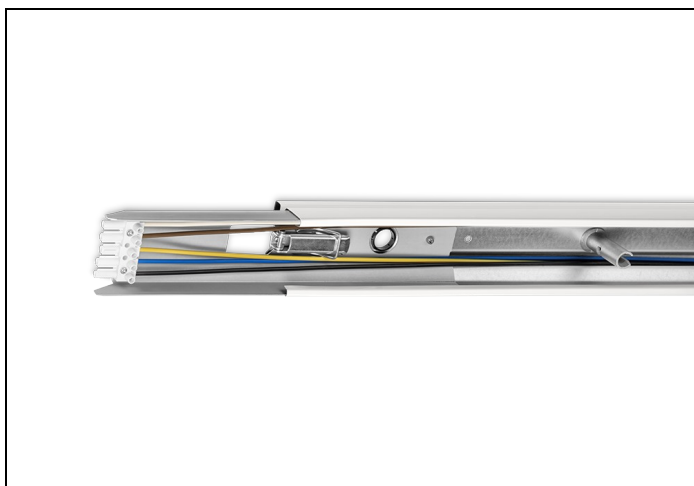

## NLS-R 58 L3 5-ADERIG

Artikelnummer: 4112358 EAN-code: 8715182024189

### Productinformatie

Geheel van wit gemoffeld verzinkt plaatstaal en uitgerust met:

- 5-aderige (2,5 mm<sup>2</sup>) doorvoerbedrading of 7-aderige (2,5 mm<sup>2</sup>) doorvoerbedrading
- gemonteerde connectoren
- voorzieningen voor koppelen van de rail
- sparing voor nood- en/of stuurstroomkabel

### Technische specificaties

Artikelklasse	Draagprofiel lichtlijn
Serie	NLS-R
Model	3 basisunits
TL-lampvermogen basisunit (W)	58
Variabele bevestigingsafstand basisunits	Nee
Met bedrading	Ja
Aantal aders bedrading	5

Doorsnede bedradingsaders (mm <sup>2</sup> )	2.5
Geschikt voor kabelgoot	Nee
Met kabelgoot	Nee
Elektrische aansluiting met connectorsysteem	Ja
Geïntegreerde elektro mechanische koppeling	Ja
Materiaal	Staal
Kleur	Wit
Lengte (mm)	4590
Breedte (mm)	60
Hoogte (mm)	46
Beschermingsklasse volgens IEC 61140	I
Beschermingsgraad (IP)	IP20