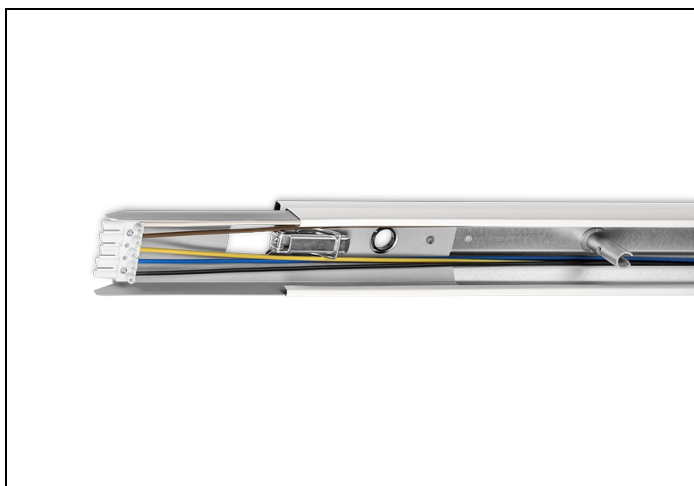

NLS-R 58 L3 5-ADERIG

Artikelnummer: 4112358 EAN-code: 8715182024189

Productinformatie

Geheel van wit gemoffeld verzinkt plaatstaal en uitgerust met:

- 5-aderige (2,5 mm²) doorvoerbedrading of 7-aderige (2,5 mm²) doorvoerbedrading
- gemonteerde connectoren
- voorzieningen voor koppelen van de rail
- sparing voor nood- en/of stuurstroomkabel

Toepassingsgebieden

- horeca
- entertainment
- distributiecentra / warehousing
- industrie

Technische specificaties

Artikelklasse	Draagprofiel lichtlijn
Serie	NLS-R
Model	3 basisunits
TL-lampvermogen basisunit (W)	58
Variabele bevestigingsafstand basisunits	Nee
Met bedrading	Ja
Aantal aders bedrading	5

Doorsnede bedradingsaders (mm ²)	2.5
Geschikt voor kabelgoot	Nee
Met kabelgoot	Nee
Elektrische aansluiting met connectorsysteem	Ja
Geïntegreerde elektro mechanische koppeling	Ja
Materiaal	Staal
Kleur	Wit
Lengte (mm)	4590
Breedte (mm)	60
Hoogte (mm)	46
Beschermingsklasse volgens IEC 61140	I
Beschermingsgraad (IP)	IP20