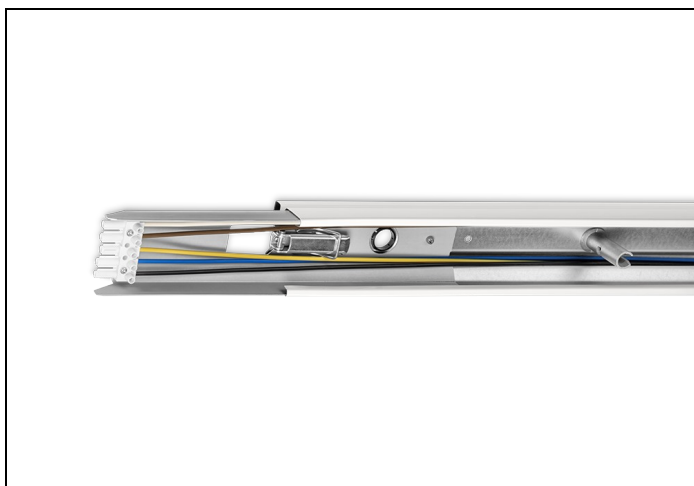

NLS-R 58 L3 7-ADERIG

Artikelnummer: 4112358007 EAN-code: 8715182046938

Productinformatie

Geheel van wit gemoffeld verzinkt plaatstaal en uitgerust met:

- 5-aderige (2,5 mm²) doorvoerbedrading of 7-aderige (2,5 mm²) doorvoerbedrading
- gemonteerde connectoren
- voorzieningen voor koppelen van de rail
- sparing voor nood- en/of stuurstroomkabel

Toepassingsgebieden

- horeca
- entertainment
- distributiecentra / warehousing
- industrie

Technische specificaties

Artikelklasse	Draagprofiel lichtlijn
Serie	NLS-R
Model	3 basisunits
TL-lampvermogen basisunit (W)	58
Variabele bevestigingsafstand basisunits	Nee
Met bedrading	Ja
Aantal aders bedrading	7

Doorsnede bedradingsaders (mm ²)	2.5
Geschikt voor kabelgoot	Nee
Met kabelgoot	Nee
Elektrische aansluiting met connectorsysteem	Ja
Geïntegreerde elektro mechanische koppeling	Ja
Materiaal	Staal
Kleur	Wit
Lengte (mm)	4590
Breedte (mm)	60
Hoogte (mm)	46
Beschermingsklasse volgens IEC 61140	I
Beschermingsgraad (IP)	IP20