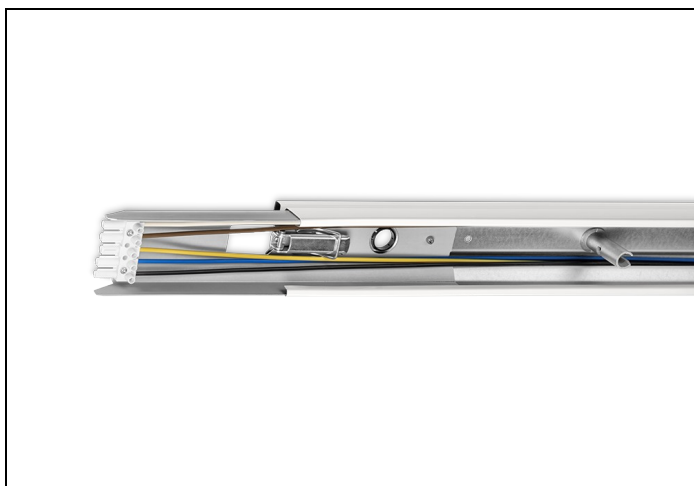

## NLS-R 58 L3 7-ADERIG

Artikelnummer: 4112358007 EAN-code: 8715182046938

### Productinformatie

Geheel van wit gemoffeld verzinkt plaatstaal en uitgerust met:

- 5-aderige (2,5 mm<sup>2</sup>) doorvoerbedrading of 7-aderige (2,5 mm<sup>2</sup>) doorvoerbedrading
- gemonteerde connectoren
- voorzieningen voor koppelen van de rail
- sparing voor nood- en/of stuurstroomkabel

### Technische specificaties

Artikelklasse	Draagprofiel lichtlijn
Serie	NLS-R
Model	3 basisunits
TL-lampvermogen basisunit (W)	58
Variabele bevestigingsafstand basisunits	Nee
Met bedrading	Ja
Aantal aders bedrading	7

Doorsnede bedradingsaders (mm <sup>2</sup> )	2.5
Geschikt voor kabelgoot	Nee
Met kabelgoot	Nee
Elektrische aansluiting met connectorsysteem	Ja
Geïntegreerde elektro mechanische koppeling	Ja
Materiaal	Staal
Kleur	Wit
Lengte (mm)	4590
Breedte (mm)	60
Hoogte (mm)	46
Beschermingsklasse volgens IEC 61140	I
Beschermingsgraad (IP)	IP20