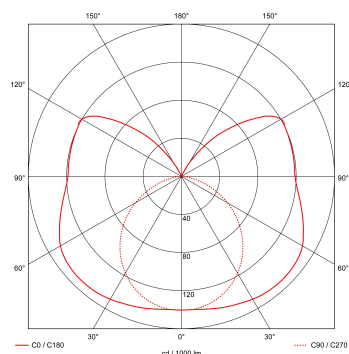

Lichtdiagram

Technische specificaties

Artikelklasse	Basisunit lichtlijn
Serie	NLS-U
Lamptype	TL-buis D=26 mm
Met lichtbron	Nee
Geschikt voor aantal lichtbronnen	1
Lamphouder	G13
Beschermingsgraad (IP)	IP20
Beschermingsklasse volgens IEC 61140	I
Slagvastheid	IK07
Gloeidraadtest volgens IEC 60695-2-11	650 °C - 30 s
Geschikt voor lampvermogen (W)	58 tot 58
Breedte (mm)	60
Hoogte/diepte (mm)	45
Lengte (mm)	1530
Materiaal behuizing	Staal
Kleur behuizing	Wit
Lichtverdeler	Overig
Lichtverdeling	Symmetrisch
Lichtuittrede	Direct
Stralingshoek	>80° - Extreem breedstralend
Voorschakelapparaat	Elektronische VSA
Voorschakelapparaat inbegrepen	Ja
Geschikt voor noodverlichting	Ja
Noodstroomvoorziening geïntegreerd	Nee
Dimbaar DALI	Nee
Dimbaar 1-10 V	Nee
Niet dimbaar	Ja
Soort bedrading	Eindig
Geleiderdoorsnede (mm ²)	0.5
Aansluitwijze	Overig
Spanningstype	AC
Nom. spanning (V)	220 tot 240
Dimbaar 0-10 V	Nee
Dimbaar DMX	Nee
Dimbaar met potentiometer (geïntegreerd)	Nee
Dimbaar LineSwitch	Nee
Dimming fabrikantspecifiek	Nee