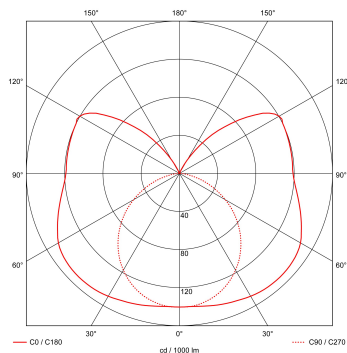

Lichtdiagram

Technische specificaties

Artikelklasse	Basisunit lichtlijn
Serie	NLS-U
Lamptype	TL-buis D=26 mm
Met lichtbron	Nee
Geschikt voor aantal lichtbronnen	1
Lamphouder	G13
Beschermingsgraad (IP)	IP20
Beschermingsklasse volgens IEC 61140	I
Slagvastheid	IK07
Gloeidraadtest volgens IEC 60695-2-11	650 °C - 30 s
Geschikt voor lampvermogen (W)	58 tot 58
Breedte (mm)	60
Hoogte/diepte (mm)	45
Lengte (mm)	1530
Materiaal behuizing	Staal
Kleur behuizing	Wit
Lichtverdeler	Overig
Lichtverdeling	Symmetrisch
Lichtuittrede	Direct
Stralingshoek	Extreem breedstralend >80°
Voorschakelapparaat	Elektronische VSA
Voorschakelapparaat inbegrepen	Ja
Geschikt voor noodverlichting	Ja
Noodstroomvoorziening geïntegreerd	Nee
Dimbaar DALI	Nee
Dimbaar 1-10 V	Nee
Niet dimbaar	Ja
Soort bedrading	Eindig
Geleiderdoorsnede (mm²)	0.5
Aansluitwijze	Overig
Spanningstype	AC
Nom. spanning (V)	220 tot 240
Dimbaar 0-10 V	Nee
Dimbaar DMX	Nee
Dimbaar met potentiometer (geïntegreerd)	Nee
Dimbaar LineSwitch	Nee
Dimming fabrikantspecifiek	Nee