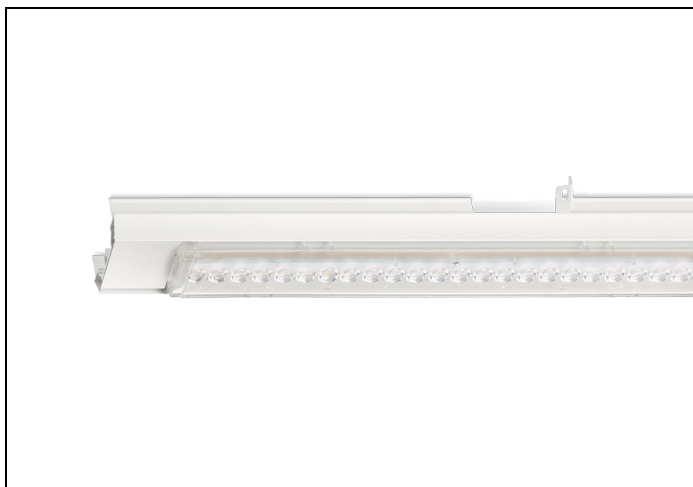

### Productinformatie

Geheel van wit gespoten aluminium en uitgerust met:

- gemonteerde fase-schakelaar
- volledig geïntegreerde led, standaard in 4000K, met breedstralende lensoptiek (90%)

De unit in lengte 1,53 m is toe te passen op (bestaande) rails T8 58 Watt (1,53 m). De unit in lengte 1,48 m is toe te passen op (bestaande) rails T5 35-49-80 Watt (1,48 m).

Bij toepassing van dim dient altijd een 7-aderige rail te worden gebruikt.

NLS-LB units zijn te combineren met de [NLS-AL afdekplaten](#).

Norton armaturen zijn verkrijgbaar via de elektrotechnische en verlichtingsgroothandel.