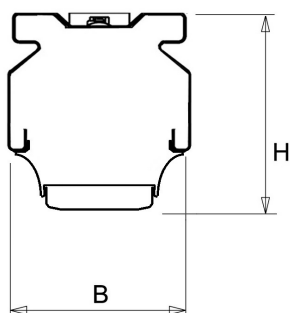

L	B	H
1480	62	70