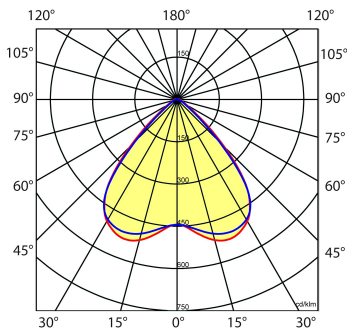

Toepassingsgebieden

- retail
- horeca
- entertainment
- distributiecentra / warehousing
- industrie

Lichtdiagram

Technische specificaties

Artikelklasse	Basisunit lichtlijn
Serie	NLS-LB
Lamptype	LED niet uitwisselbaar
Kleurtemperatuur (K)	4000 tot 4000
Met lichtbron	Ja
Aantal Norton Led Module(s)	1
Geschikt voor aantal lichtbronnen	1
Nom. levensduur L90/B50 bij 25 °C (h)	70000
Max. systeemvermogen (W)	28
Beschermingsgraad (IP)	IP20
Beschermingsklasse volgens IEC 61140	I
Slagvastheid	IK03
Gloeidraadtest volgens IEC 60695-2-11	650 °C - 30 s
Geschikt voor lampvermogen (W)	28 tot 28
Effectieve lichtstroom volgens IEC 62722-2-1 (lm)	4050
Specifieke lichtstroom armatuur (lm/W)	145
Lichtkleur	Wit
Kleurweergave-index	80-89
Kleur consistentie (McAdam ellips)	SDCM3
Vermogensfactor	0.99
Breedte (mm)	62
Hoogte/diepte (mm)	70
Lengte (mm)	1480
Materiaal behuizing	Aluminium