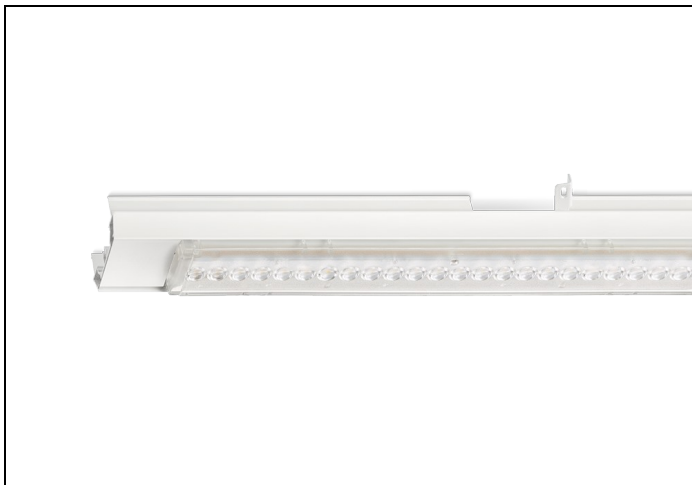

NLS-LB 84 4000LM 1,48M DALI 7-AD

Artikelnummer: 41508040267 EAN-code: 8715182167411

Productinformatie

Geheel van wit gespoten aluminium en uitgerust met:

- gemonteerde fase-schakelaar
- volledig geïntegreerde led, standaard in 4000K, met breedstralende lensoptiek (90%)

De unit in lengte 1,53 m is toe te passen op (bestaande) rails T8 58 Watt (1,53 m). De unit in lengte 1,48 m is toe te passen op (bestaande) rails T5 35-49-80 Watt (1,48 m).

Bij toepassing van dim dient altijd een 7-aderige rail te worden gebruikt.

NLS-LB units zijn te combineren met de [NLS-AL afdekplaten](#).

Norton armaturen zijn verkrijgbaar via de elektrotechnische en verlichtingsgroothandel.

L	B	H
1480	62	70

Gerelateerde artikelen

Artikelnummer Omschrijving