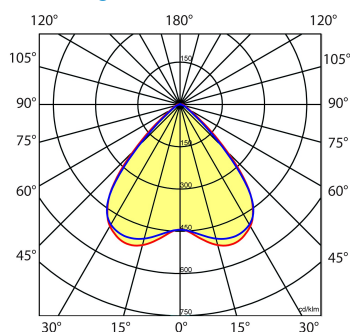

Toepassingsgebieden

- retail
- horeca
- entertainment
- distributiecentra / warehousing
- industrie

Lichtdiagram

Technische specificaties

Artikelklasse	Basisunit lichtlijn
Serie	NLS-LB
Lamptype	LED niet uitwisselbaar
Kleurtemperatuur (K)	4000 tot 4000
Met lichtbron	Ja
Aantal Norton Led Module(s)	1
Geschikt voor aantal lichtbronnen	1
Nom. levensduur L90/B50 bij 25 °C (h)	70000
Max. systeemvermogen (W)	28
Beschermingsgraad (IP)	IP20
Beschermingsklasse volgens IEC 61140	I
Slagvastheid	IK03
Gloeidraadtest volgens IEC 60695-2-11	650 °C - 30 s
Geschikt voor lampvermogen (W)	28 tot 28
Effectieve lichtstroom volgens IEC 62722-2-1 (lm)	4050
Specifieke lichtstroom armatuur (lm/W)	145
Lichtkleur	Wit
Kleurweergave-index	80-89
Kleur consistentie (McAdam ellips)	SDCM3
Vermogensfactor	0.99
Breedte (mm)	62
Hoogte/diepte (mm)	70
Lengte (mm)	1480
Materiaal behuizing	Aluminium