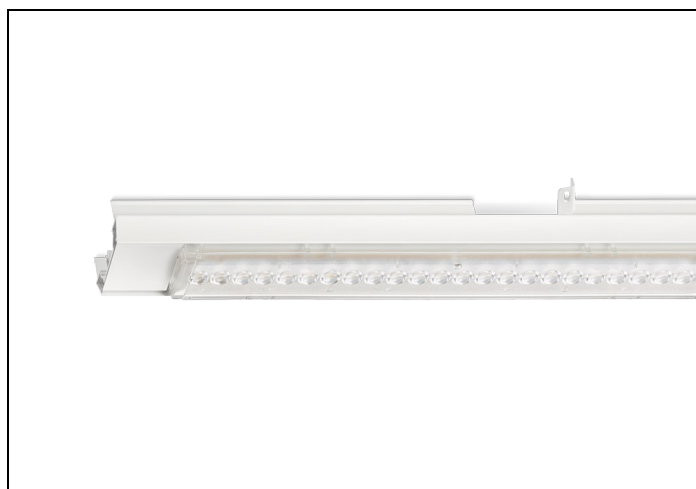

NLS-LB 84 4000LM 1,48M DALI 7-AD

Artikelnummer: 41508040267 EAN-code: 8715182167411

Productinformatie

Geheel van wit gespoten aluminium en uitgerust met:

- gemonteerde fase-schakelaar
- volledig geïntegreerde led, standaard in 4000K, met breedstralende lensoptiek (90%)

De unit in lengte 1,53 m is toe te passen op (bestaande) rails T8 58 Watt (1,53 m). De unit in lengte 1,48 m is toe te passen op (bestaande) rails T5 35-49-80 Watt (1,48 m).

Bij toepassing van dim dient altijd een 7-aderige rail te worden gebruikt.

NLS-LB units zijn te combineren met de [NLS-AL afdekplaten](#).

Norton armaturen zijn verkrijgbaar via de elektrotechnische en verlichtingsgroothandel.

L	B	H
1480	62	70

Gerelateerde artikelen

Artikelnummer Omschrijving