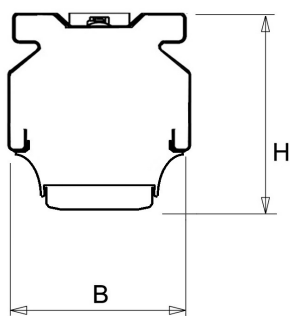

Gerelateerde artikelen

Artikelnummer Omschrijving

9401255 NLS-AL AFDEKPLAAT NLS-L 1,48M

Toepassingsgebieden

- retail
- horeca
- entertainment
- distributiecentra / warehousing
- industrie