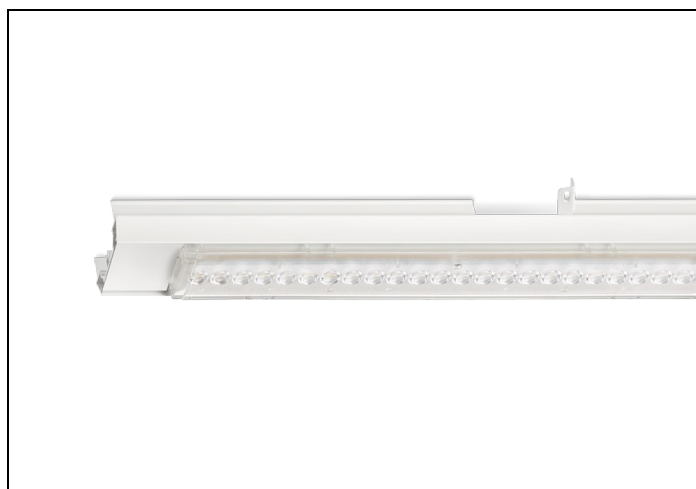

NLS-LB 84 4000LM 1,48M DALI ND 7-AD

Artikelnummer: 415080402675 EAN-code: 8715182167428

Productinformatie

Geheel van wit gespoten aluminium en uitgerust met:

- gemonteerde fase-schakelaar
- volledig geïntegreerde led, standaard in 4000K, met breedstralende lensoptiek (90%)

De unit in lengte 1,53 m is toe te passen op (bestaande) rails T8 58 Watt (1,53 m). De unit in lengte 1,48 m is toe te passen op (bestaande) rails T5 35-49-80 Watt (1,48 m).

Bij toepassing van dim dient altijd een 7-aderige rail te worden gebruikt.

NLS-LB units zijn te combineren met de [NLS-AL afdekplaten](#).

Norton armaturen zijn verkrijgbaar via de elektrotechnische en verlichtingsgroothandel.

L	B	H
1480	62	70