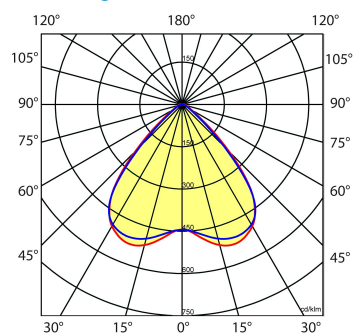

9401255 NLS-AL AFDEKPLAAT NLS-L 1,48M

Toepassingsgebieden

- retail
- horeca
- entertainment
- distributiecentra / warehousing
- industrie

Lichtdiagram

Technische specificaties

Artikelklasse	Basisunit lichtlijn
Serie	NLS-LB
Lamptype	LED niet uitwisselbaar
Kleurtemperatuur (K)	4000 tot 4000
Met lichtbron	Ja
Aantal Norton Led Module(s)	1
Geschikt voor aantal lichtbronnen	1
Nom. levensduur L90/B50 bij 25 °C (h)	70000
Max. systeemvermogen (W)	28
Beschermingsgraad (IP)	IP20
Beschermingsklasse volgens IEC 61140	I
Slagvastheid	IK03
Gloeidraadtest volgens IEC 60695-2-11	650 °C - 30 s
Geschikt voor lampvermogen (W)	28 tot 28
Effectieve lichtstroom volgens IEC 62722-2-1 (lm)	4050
Specifieke lichtstroom armatuur (lm/W)	145
Lichtkleur	Wit
Kleurweergave-index	80-89
Kleur consistentie (McAdam ellips)	SDCM3
Vermogensfactor	0.99
Breedte (mm)	62
Hoogte/diepte (mm)	70
Lengte (mm)	1480
Materiaal behuizing	Aluminium
Kleur behuizing	Wit
Lichtverdeler	Diffuserlens/optiek/paneel
Lichtverdeling	Symmetrisch
Lichtuittrede	Direct
Stralingshoek	>80° - Extreem breedstralend
Voorschakelapparaat	LED regeling stroomgestuurd
Voorschakelapparaat inbegrepen	Ja
Geschikt voor noodverlichting	Ja
Noodstroomvoorziening geïntegreerd	Ja
Dimbaar DALI	Ja
Dimbaar 1-10 V	Nee
Niet dimbaar	Nee
Powerfactor	0.99