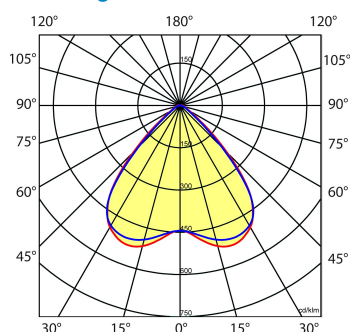

Lichtdiagram

Technische specificaties

Artikelklasse	Basisunit lichtlijn
Serie	NLS-LB
Lamptype	LED niet uitwisselbaar
Kleurtemperatuur (K)	4000 tot 4000
Met lichtbron	Ja
Aantal Norton Led Module(s)	1
Geschikt voor aantal lichtbronnen	1
Nom. levensduur L90/B50 bij 25 °C (h)	70000
Max. systeemvermogen (W)	40
Beschermingsgraad (IP)	IP20
Beschermingsklasse volgens IEC 61140	I
Slagvastheid	IK03
Gloeidraadtest volgens IEC 60695-2-11	650 °C - 30 s
Geschikt voor lampvermogen (W)	40 tot 40
Effectieve lichtstroom volgens IEC 62722-2-1 (lm)	6052
Specifieke lichtstroom armatuur (lm/W)	150
Lichtkleur	Wit
Kleurweergave-index	80-89
Kleur consistentie (McAdam ellips)	SDCM3
Vermogensfactor	0.99
Breedte (mm)	62
Hoogte/diepte (mm)	70
Lengte (mm)	1480
Materiaal behuizing	Aluminium
Kleur behuizing	Wit
Lichtverdeler	Diffuserlens/optiek/paneel