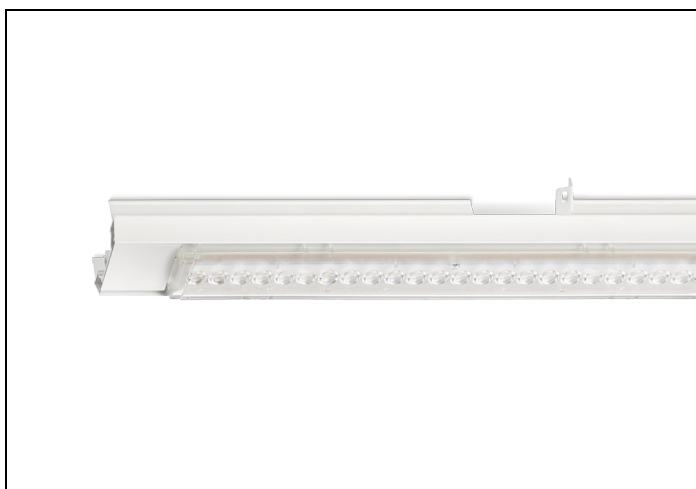

NLS-LB 84 6000LM 1,48M

Artikelnummer: 4150806016 EAN-code: 8715182163802

Productinformatie

Geheel van wit gespoten aluminium en uitgerust met:

- gemonteerde fase-schakelaar
- volledig geïntegreerde led, standaard in 4000K, met breedstralende lensoptiek (90%)

De unit in lengte 1,53 m is toe te passen op (bestaande) rails T8 58 Watt (1,53 m). De unit in lengte 1,48 m is toe te passen op (bestaande) rails T5 35-49-80 Watt (1,48 m).

Bij toepassing van dim dient altijd een 7-aderige rail te worden gebruikt.

NLS-LB units zijn te combineren met de [NLS-AL afdekplaten](#).

Norton armaturen zijn verkrijgbaar via de elektrotechnische en verlichtingsgroothandel.

L	B	H
1480	62	70

Gerelateerde artikelen

Artikelnummer Omschrijving