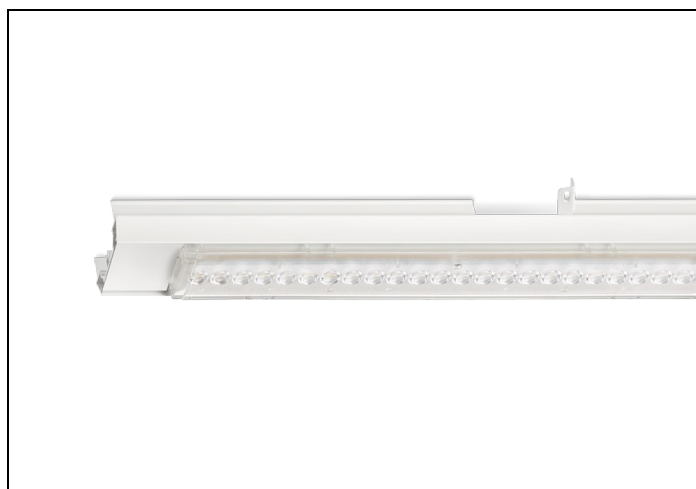

NLS-LB 84 6000LM 1,48M NOOD 7-AD

Artikelnummer: 415080601675 EAN-code: 8715182165059

Productinformatie

Geheel van wit gespoten aluminium en uitgerust met:

- gemonteerde fase-schakelaar
- volledig geïntegreerde led, standaard in 4000K, met breedstralende lensoptiek (90%)

De unit in lengte 1,53 m is toe te passen op (bestaande) rails T8 58 Watt (1,53 m). De unit in lengte 1,48 m is toe te passen op (bestaande) rails T5 35-49-80 Watt (1,48 m).

Bij toepassing van dim dient altijd een 7-aderige rail te worden gebruikt.

NLS-LB units zijn te combineren met de [NLS-AL afdekplaten](#).

Norton armaturen zijn verkrijgbaar via de elektrotechnische en verlichtingsgroothandel.

L	B	H
1480	62	70