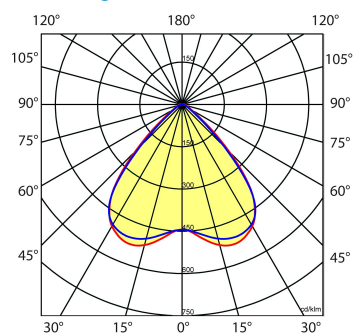

9401255 NLS-AL AFDEKPLAAT NLS-L 1,48M

Toepassingsgebieden

- retail
- horeca
- entertainment
- distributiecentra / warehousing
- industrie

Lichtdiagram

Technische specificaties

Artikelklasse	Basisunit lichtlijn
Serie	NLS-LB
Lamptype	LED niet uitwisselbaar
Kleurtemperatuur (K)	4000 tot 4000
Met lichtbron	Ja
Aantal Norton Led Module(s)	1
Geschikt voor aantal lichtbronnen	1
Nom. levensduur L90/B50 bij 25 °C (h)	70000
Max. systeemvermogen (W)	40
Beschermingsgraad (IP)	IP20
Beschermingsklasse volgens IEC 61140	I
Slagvastheid	IK03
Gloeidraadtest volgens IEC 60695-2-11	650 °C - 30 s
Geschikt voor lampvermogen (W)	40 tot 40
Effectieve lichtstroom volgens IEC 62722-2-1 (lm)	6052
Specifieke lichtstroom armatuur (lm/W)	150
Lichtkleur	Wit
Kleurweergave-index	80-89
Kleur consistentie (McAdam ellips)	SDCM3
Vermogensfactor	0.99
Breedte (mm)	62
Hoogte/diepte (mm)	70
Lengte (mm)	1480
Materiaal behuizing	Aluminium
Kleur behuizing	Wit
Lichtverdeler	Diffuserlens/optiek/paneel
Lichtverdeling	Symmetrisch
Lichtuittrede	Direct
Stralingshoek	>80° - Extreem breedstralend
Voorschakelapparaat	LED regeling stroomgestuurd
Voorschakelapparaat inbegrepen	Ja
Geschikt voor noodverlichting	Ja
Noodstroomvoorziening geïntegreerd	Ja
Dimbaar DALI	Nee
Dimbaar 1-10 V	Nee
Niet dimbaar	Ja
Powerfactor	0.99