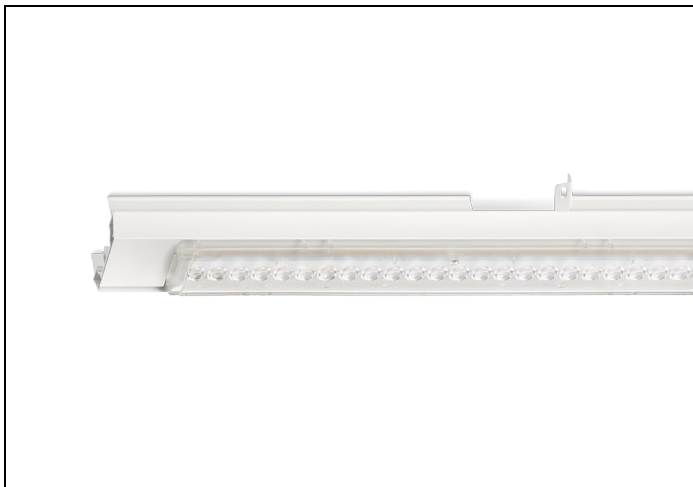

NLS-LB 865 6000LM 1,48M

Artikelnummer: 4150806017 EAN-code: 8715182165479

Productinformatie

Geheel van wit gespoten aluminium en uitgerust met:

- gemonteerde fase-schakelaar
- volledig geïntegreerde led, standaard in 4000K, met breedstralende lensoptiek (90%)

De unit in lengte 1,53 m is toe te passen op (bestaande) rails T8 58 Watt (1,53 m). De unit in lengte 1,48 m is toe te passen op (bestaande) rails T5 35-49-80 Watt (1,48 m).

Bij toepassing van dim dient altijd een 7-aderige rail te worden gebruikt.

NLS-LB units zijn te combineren met de [NLS-AL afdekplaten](#).

Norton armaturen zijn verkrijgbaar via de elektrotechnische en verlichtingsgroothandel.

L	B	H
1480	62	70

Gerelateerde artikelen

Artikelnummer Omschrijving