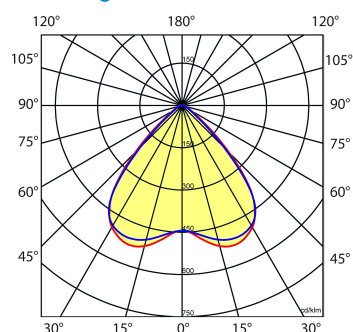

Lichtdiagram

Technische specificaties

Artikelklasse	Basisunit lichtlijn
Serie	NLS-LB
Lamptype	LED niet uitwisselbaar
Kleurtemperatuur (K)	6500 tot 6500
Met lichtbron	Ja
Aantal Norton Led Module(s)	1
Geschikt voor aantal lichtbronnen	1
Nom. levensduur L90/B50 bij 25 °C (h)	70000
Max. systeemvermogen (W)	40
Beschermingsgraad (IP)	IP20
Beschermingsklasse volgens IEC 61140	I
Slagvastheid	IK03
Gloeidraadtest volgens IEC 60695-2-11	650 °C - 30 s
Geschikt voor lampvermogen (W)	40 tot 40
Effectieve lichtstroom volgens IEC 62722-2-1 (lm)	6052
Specifieke lichtstroom armatuur (lm/W)	150
Lichtkleur	Wit
Kleurweergave-index	80-89
Kleur consistentie (McAdam ellips)	SDCM3
Vermogensfactor	0.99
Breedte (mm)	62
Hoogte/diepte (mm)	70
Lengte (mm)	1480
Materiaal behuizing	Aluminium
Kleur behuizing	Wit
Lichtverdeler	Diffuserlens/optiek/paneel