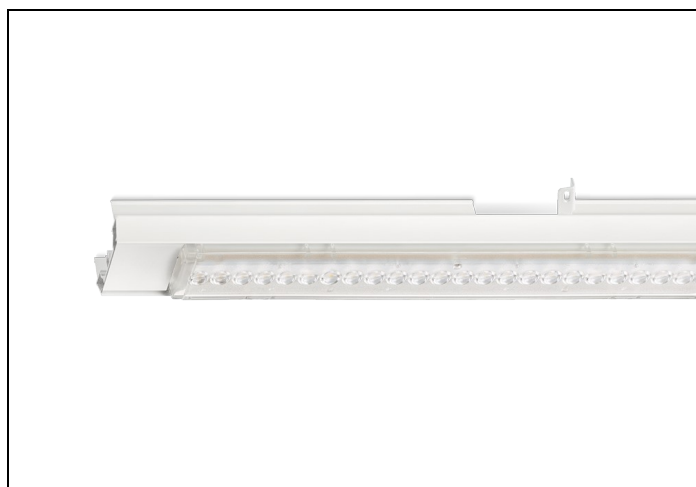

NLS-LB 865 6000LM 1,48M NOOD

Artikelnummer: 415080601705 EAN-code: 8715182165547

Productinformatie

Geheel van wit gespoten aluminium en uitgerust met:

- gemonteerde fase-schakelaar
- volledig geïntegreerde led, standaard in 4000K, met breedstralende lensoptiek (90%)

De unit in lengte 1,53 m is toe te passen op (bestaande) rails T8 58 Watt (1,53 m). De unit in lengte 1,48 m is toe te passen op (bestaande) rails T5 35-49-80 Watt (1,48 m).

Bij toepassing van dim dient altijd een 7-aderige rail te worden gebruikt.

NLS-LB units zijn te combineren met de [NLS-AL afdekplaten](#).

Norton armaturen zijn verkrijgbaar via de elektrotechnische en verlichtingsgroothandel.

L	B	H
1480	62	70