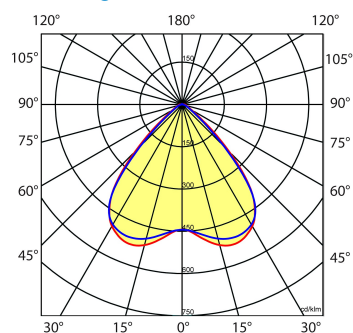

9401255 NLS-AL AFDEKPLAAT NLS-L 1,48M

Toepassingsgebieden

- retail
- horeca
- entertainment
- distributiecentra / warehousing
- industrie

Lichtdiagram

Technische specificaties

Artikelklasse	Basisunit lichtlijn
Serie	NLS-LB
Lamptype	LED niet uitwisselbaar
Kleurtemperatuur (K)	6500 tot 6500
Met lichtbron	Ja
Aantal Norton Led Module(s)	1
Geschikt voor aantal lichtbronnen	1
Nom. levensduur L90/B50 bij 25 °C (h)	70000
Max. systeemvermogen (W)	40
Beschermingsgraad (IP)	IP20
Beschermingsklasse volgens IEC 61140	I
Slagvastheid	IK03
Gloeidraadtest volgens IEC 60695-2-11	650 °C - 30 s
Geschikt voor lampvermogen (W)	40 tot 40
Effectieve lichtstroom volgens IEC 62722-2-1 (lm)	6052
Specifieke lichtstroom armatuur (lm/W)	150
Lichtkleur	Wit
Kleurweergave-index	80-89
Kleur consistentie (McAdam ellips)	SDCM3
Vermogensfactor	0.99
Breedte (mm)	62
Hoogte/diepte (mm)	70
Lengte (mm)	1480
Materiaal behuizing	Aluminium
Kleur behuizing	Wit
Lichtverdeler	Diffuserlens/optiek/paneel
Lichtverdeling	Symmetrisch
Lichtuittrede	Direct
Stralingshoek	>80° - Extreem breedstralend
Voorschakelapparaat	LED regeling stroomgestuurd
Voorschakelapparaat inbegrepen	Ja
Geschikt voor noodverlichting	Ja
Noodstroomvoorziening geïntegreerd	Ja
Dimbaar DALI	Nee
Dimbaar 1-10 V	Nee
Niet dimbaar	Ja
Powerfactor	0.99