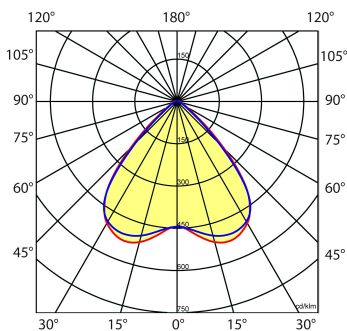

Toepassingsgebieden

- retail
- horeca
- entertainment
- distributiecentra / warehousing
- industrie

Lichtdiagram

Technische specificaties

Artikelklasse	Basisunit lichtlijn
Serie	NLS-LB
Lamptype	LED niet uitwisselbaar
Kleurtemperatuur (K)	4000 tot 4000
Met lichtbron	Ja
Aantal Norton Led Module(s)	1
Geschikt voor aantal lichtbronnen	1
Nom. levensduur L90/B50 bij 25 °C (h)	70000
Max. systeemvermogen (W)	40
Beschermingsgraad (IP)	IP20
Beschermingsklasse volgens IEC 61140	I
Slagvastheid	IK03
Gloeidraadtest volgens IEC 60695-2-11	650 °C - 30 s
Geschikt voor lampvermogen (W)	40 tot 40
Effectieve lichtstroom volgens IEC 62722-2-1 (lm)	6052
Specifieke lichtstroom armatuur (lm/W)	150
Lichtkleur	Wit
Kleurweergave-index	80-89
Kleur consistentie (McAdam ellips)	SDCM3
Vermogensfactor	0.99
Breedte (mm)	62
Hoogte/diepte (mm)	70
Lengte (mm)	1480
Materiaal behuizing	Aluminium