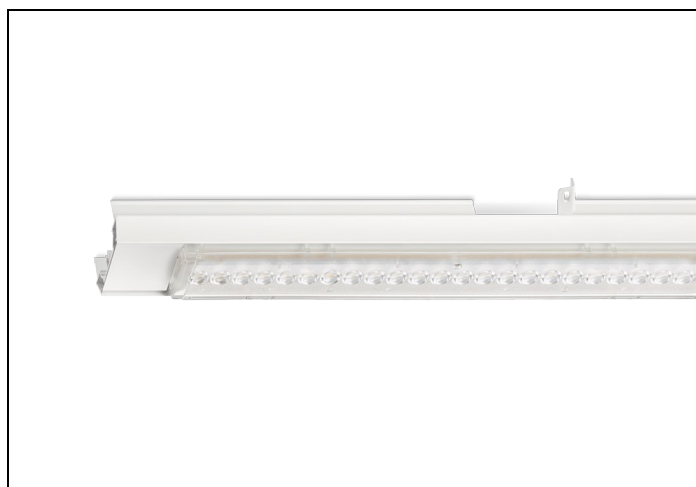

NLS-LB 84 6000LM 1,48M DALI 7-AD

Artikelnummer: 41508060267 EAN-code: 8715182165028

Productinformatie

Geheel van wit gespoten aluminium en uitgerust met:

- gemonteerde fase-schakelaar
- volledig geïntegreerde led, standaard in 4000K, met breedstralende lensoptiek (90%)

De unit in lengte 1,53 m is toe te passen op (bestaande) rails T8 58 Watt (1,53 m). De unit in lengte 1,48 m is toe te passen op (bestaande) rails T5 35-49-80 Watt (1,48 m).

Bij toepassing van dim dient altijd een 7-aderige rail te worden gebruikt.

NLS-LB units zijn te combineren met de [NLS-AL afdekplaten](#).

Norton armaturen zijn verkrijgbaar via de elektrotechnische en verlichtingsgroothandel.

L	B	H
1480	62	70

Gerelateerde artikelen

Artikelnummer Omschrijving