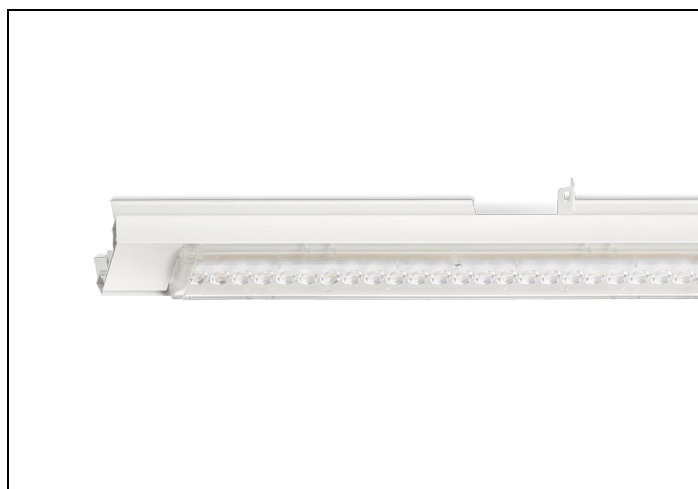

### Productinformatie

Geheel van wit gespoten aluminium en uitgerust met:

- gemonteerde fase-schakelaar
- volledig geïntegreerde led, standaard in 4000K, met breedstralende lensoptiek (90%)

De unit in lengte 1,53 m is toe te passen op (bestaande) rails T8 58 Watt (1,53 m). De unit in lengte 1,48 m is toe te passen op (bestaande) rails T5 35-49-80 Watt (1,48 m).

Bij toepassing van dim dient altijd een 7-aderige rail te worden gebruikt.

NLS-LB units zijn te combineren met de [NLS-AL afdekplaten](#).

Norton armaturen zijn verkrijgbaar via de elektrotechnische en verlichtingsgroothandel.