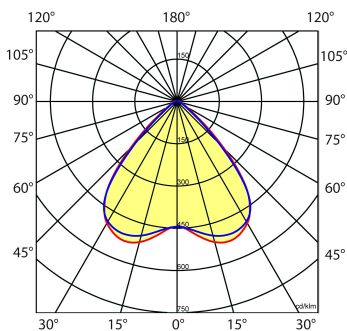

Toepassingsgebieden

- retail
- horeca
- entertainment
- distributiecentra / warehousing
- industrie

Lichtdiagram

Technische specificaties

Artikelklasse	Basisunit lichtlijn
Serie	NLS-LB
Lamptype	LED niet uitwisselbaar
Kleurtemperatuur (K)	6500 tot 6500
Met lichtbron	Ja
Aantal Norton Led Module(s)	1
Geschikt voor aantal lichtbronnen	1
Nom. levensduur L90/B50 bij 25 °C (h)	70000
Max. systeemvermogen (W)	40
Beschermingsgraad (IP)	IP20
Beschermingsklasse volgens IEC 61140	I
Slagvastheid	IK03
Gloeidraadtest volgens IEC 60695-2-11	650 °C - 30 s
Geschikt voor lampvermogen (W)	40 tot 40
Effectieve lichtstroom volgens IEC 62722-2-1 (lm)	6052
Specifieke lichtstroom armatuur (lm/W)	150
Lichtkleur	Wit
Kleurweergave-index	80-89
Kleur consistentie (McAdam ellips)	SDCM3
Vermogensfactor	0.99
Breedte (mm)	62
Hoogte/diepte (mm)	70
Lengte (mm)	1480
Materiaal behuizing	Aluminium