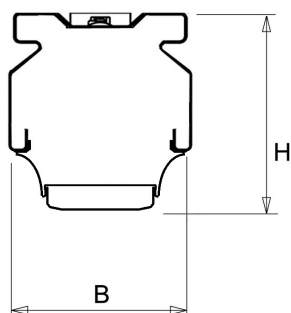

L	B	H
1480	62	70