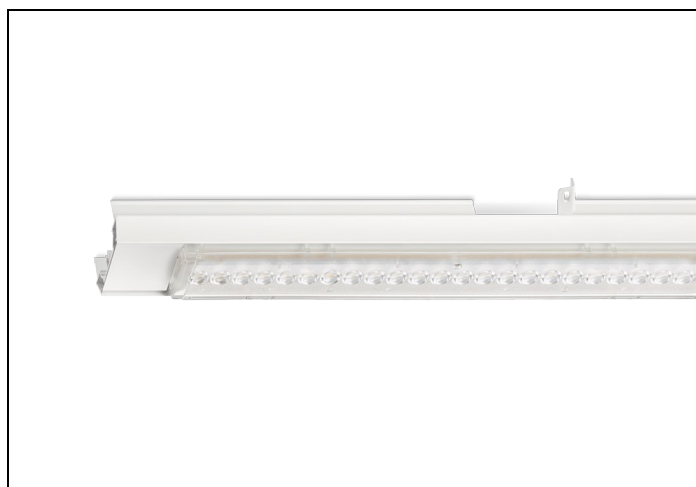

NLS-LB 865 6000LM 1,48M DALI 7-AD

Artikelnummer: 41508060277 EAN-code: 8715182165530

Productinformatie

Geheel van wit gespoten aluminium en uitgerust met:

- gemonteerde fase-schakelaar
- volledig geïntegreerde led, standaard in 4000K, met breedstralende lensoptiek (90%)

De unit in lengte 1,53 m is toe te passen op (bestaande) rails T8 58 Watt (1,53 m). De unit in lengte 1,48 m is toe te passen op (bestaande) rails T5 35-49-80 Watt (1,48 m).

Bij toepassing van dim dient altijd een 7-aderige rail te worden gebruikt.

NLS-LB units zijn te combineren met de [NLS-AL afdekplaten](#).

Norton armaturen zijn verkrijgbaar via de elektrotechnische en verlichtingsgroothandel.

L	B	H
1480	62	70

Gerelateerde artikelen

Artikelnummer Omschrijving