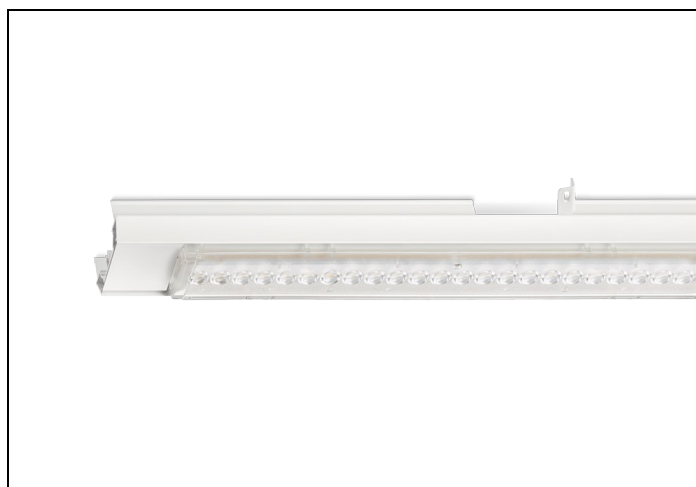

NLS-LB 84 9000LM 1,48M

Artikelnummer: 4150809016 EAN-code: 8715182163819

Productinformatie

Geheel van wit gespoten aluminium en uitgerust met:

- gemonteerde fase-schakelaar
- volledig geïntegreerde led, standaard in 4000K, met breedstralende lensoptiek (90%)

De unit in lengte 1,53 m is toe te passen op (bestaande) rails T8 58 Watt (1,53 m). De unit in lengte 1,48 m is toe te passen op (bestaande) rails T5 35-49-80 Watt (1,48 m).

Bij toepassing van dim dient altijd een 7-aderige rail te worden gebruikt.

NLS-LB units zijn te combineren met de [NLS-AL afdekplaten](#).

Norton armaturen zijn verkrijgbaar via de elektrotechnische en verlichtingsgroothandel.

L	B	H
1480	62	70

Gerelateerde artikelen

Artikelnummer Omschrijving