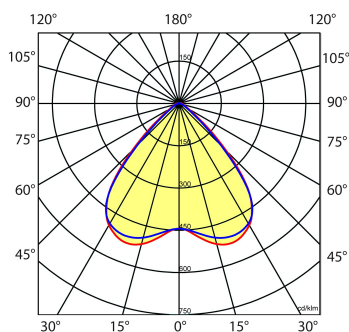

Lichtdiagram

Technische specificaties

Artikelklasse	Basisunit lichtlijn
Serie	NLS-LB
Lamptype	LED niet uitwisselbaar
Kleurtemperatuur (K)	4000 tot 4000
Met lichtbron	Ja
Aantal Norton Led Module(s)	1
Geschikt voor aantal lichtbronnen	1
Nom. levensduur L90/B50 bij 25 °C (h)	70000
Max. systeemvermogen (W)	59
Beschermingsgraad (IP)	IP20
Beschermingsklasse volgens IEC 61140	I
Slagvastheid	IK03
Gloeidraadtest volgens IEC 60695-2-11	650 °C - 30 s
Geschikt voor lampvermogen (W)	59 tot 59
Effectieve lichtstroom volgens IEC 62722-2-1 (lm)	9345
Specifieke lichtstroom armatuur (lm/W)	157
Lichtkleur	Wit
Kleurweergave-index	80-89
Kleur consistentie (McAdam ellips)	SDCM3
Vermogensfactor	0.99
Breedte (mm)	62
Hoogte/diepte (mm)	70
Lengte (mm)	1480
Materiaal behuizing	Aluminium
Kleur behuizing	Wit
Lichtverdeler	Diffuserlens/optiek/paneel