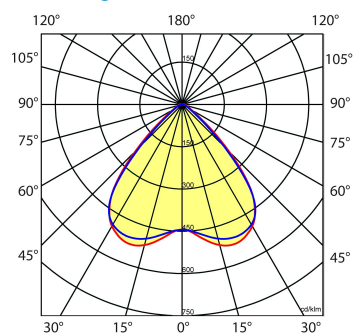

9401255 NLS-AL AFDEKPLAAT NLS-L 1,48M

Toepassingsgebieden

- retail
- horeca
- entertainment
- distributiecentra / warehousing
- industrie

Lichtdiagram

Technische specificaties

Artikelklasse	Basisunit lichtlijn
Serie	NLS-LB
Lamptype	LED niet uitwisselbaar
Kleurtemperatuur (K)	4000 tot 4000
Met lichtbron	Ja
Aantal Norton Led Module(s)	1
Geschikt voor aantal lichtbronnen	1
Nom. levensduur L90/B50 bij 25 °C (h)	70000
Max. systeemvermogen (W)	59
Beschermingsgraad (IP)	IP20
Beschermingsklasse volgens IEC 61140	I
Slagvastheid	IK03
Gloeidraadtest volgens IEC 60695-2-11	650 °C - 30 s
Geschikt voor lampvermogen (W)	59 tot 59
Effectieve lichtstroom volgens IEC 62722-2-1 (lm)	9345
Specifieke lichtstroom armatuur (lm/W)	157
Lichtkleur	Wit
Kleurweergave-index	80-89
Kleur consistentie (McAdam ellips)	SDCM3
Vermogensfactor	0.99
Breedte (mm)	62
Hoogte/diepte (mm)	70
Lengte (mm)	1480
Materiaal behuizing	Aluminium
Kleur behuizing	Wit
Lichtverdeler	Diffuserlens/optiek/paneel
Lichtverdeling	Symmetrisch
Lichtuittrede	Direct
Stralingshoek	>80° - Extreem breedstralend
Voorschakelapparaat	LED regeling stroomgestuurd
Voorschakelapparaat inbegrepen	Ja
Geschikt voor noodverlichting	Ja
Noodstroomvoorziening geïntegreerd	Ja
Dimbaar DALI	Nee
Dimbaar 1-10 V	Nee
Niet dimbaar	Ja
Powerfactor	0.99