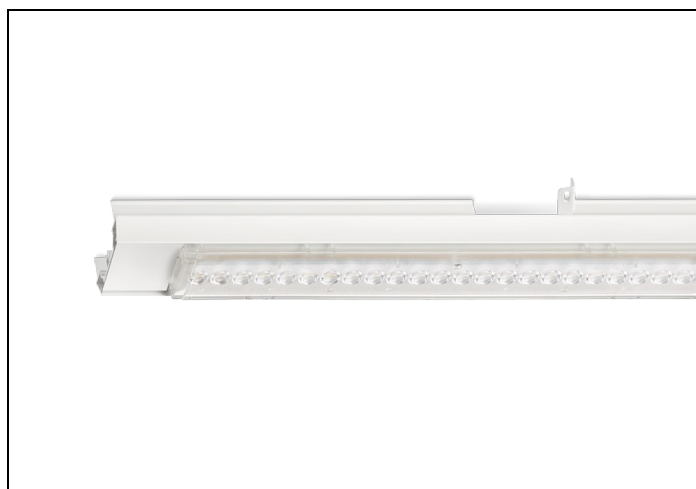

NLS-LB 84 9000LM 1,48M NOOD

Artikelnummer: 415080901605 EAN-code: 8715182165073

Productinformatie

Geheel van wit gespoten aluminium en uitgerust met:

- gemonteerde fase-schakelaar
- volledig geïntegreerde led, standaard in 4000K, met breedstralende lensoptiek (90%)

De unit in lengte 1,53 m is toe te passen op (bestaande) rails T8 58 Watt (1,53 m). De unit in lengte 1,48 m is toe te passen op (bestaande) rails T5 35-49-80 Watt (1,48 m).

Bij toepassing van dim dient altijd een 7-aderige rail te worden gebruikt.

NLS-LB units zijn te combineren met de [NLS-AL afdekplaten](#).

Norton armaturen zijn verkrijgbaar via de elektrotechnische en verlichtingsgroothandel.

L	B	H
1480	62	70