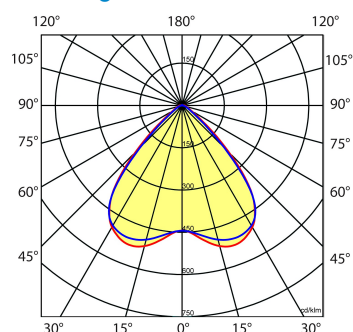

Gerelateerde artikelen

Artikelnummer Omschrijving

9401255	NLS-AL AFDEKPLAAT NLS-L 1,48M
9404010	NLS-SU IS3360 MX-E HB COM1 AP 1,48M
9404012	NLS-SU IS345 MX-E HB COM1 AP 1,48M

Toepassingsgebieden

- retail
- horeca
- entertainment
- distributiecentra / warehousing
- industrie

Lichtdiagram

Technische specificaties

Artikelklasse	Basisunit lichtlijn
Serie	NLS-LB
Lamptype	LED niet uitwisselbaar
Kleurtemperatuur (K)	6500 tot 6500
Met lichtbron	Ja
Aantal Norton Led Module(s)	1
Geschikt voor aantal lichtbronnen	1
Nom. levensduur L90/B50 bij 25 °C (h)	70000
Max. systeemvermogen (W)	59
Beschermingsgraad (IP)	IP20
Beschermingsklasse volgens IEC 61140	I
Slagvastheid	IK03
Gloeidraadtest volgens IEC 60695-2-11	650 °C - 30 s
Geschikt voor lampvermogen (W)	59 tot 59
Effectieve lichtstroom volgens IEC 62722-2-1 (lm)	9345
Specifieke lichtstroom armatuur (lm/W)	157
Lichtkleur	Wit
Kleurweergave-index	80-89
Kleur consistentie (McAdam ellips)	SDCM3
Vermogensfactor	0.99
Breedte (mm)	62
Hoogte/diepte (mm)	70
Lengte (mm)	1480
Materiaal behuizing	Aluminium
Kleur behuizing	Wit
Lichtverdeler	Diffuserlens/optiek/paneel