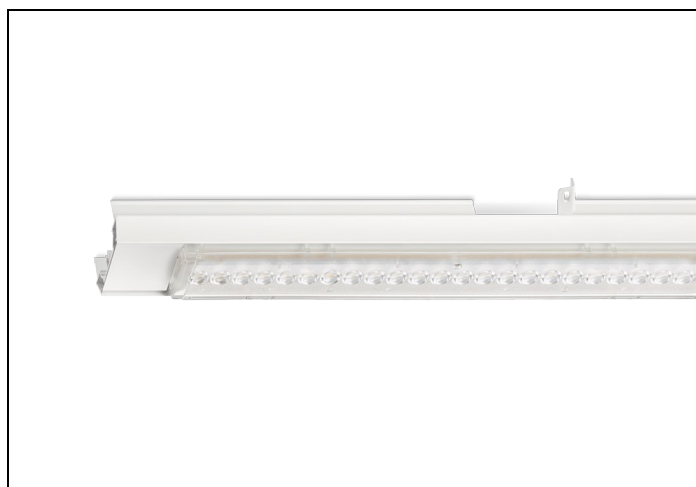

NLS-LB 865 9000LM 1,48M

Artikelnummer: 4150809017 EAN-code: 8715182165486

Productinformatie

Geheel van wit gespoten aluminium en uitgerust met:

- gemonteerde fase-schakelaar
- volledig geïntegreerde led, standaard in 4000K, met breedstralende lensoptiek (90%)

De unit in lengte 1,53 m is toe te passen op (bestaande) rails T8 58 Watt (1,53 m). De unit in lengte 1,48 m is toe te passen op (bestaande) rails T5 35-49-80 Watt (1,48 m).

Bij toepassing van dim dient altijd een 7-aderige rail te worden gebruikt.

NLS-LB units zijn te combineren met de [NLS-AL afdekplaten](#).

Norton armaturen zijn verkrijgbaar via de elektrotechnische en verlichtingsgroothandel.

L	B	H
1480	62	70

Gerelateerde artikelen

Artikelnummer Omschrijving