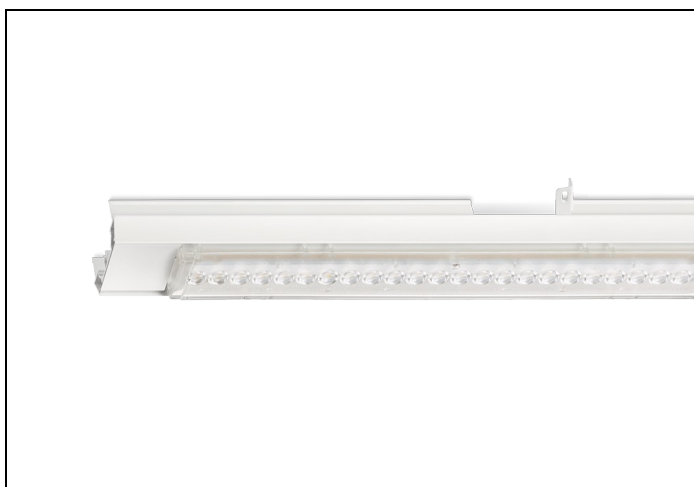

### Productinformatie

Geheel van wit gespoten aluminium en uitgerust met:

- gemonteerde fase-schakelaar
- volledig geïntegreerde led, standaard in 4000K, met breedstralende lensoptiek (90%)

De unit in lengte 1,53 m is toe te passen op (bestaande) rails T8 58 Watt (1,53 m). De unit in lengte 1,48 m is toe te passen op (bestaande) rails T5 35-49-80 Watt (1,48 m).

Bij toepassing van dim dient altijd een 7-aderige rail te worden gebruikt.

NLS-LB units zijn te combineren met de [NLS-AL afdekplaten](#).

Norton armaturen zijn verkrijgbaar via de elektrotechnische en verlichtingsgroothandel.