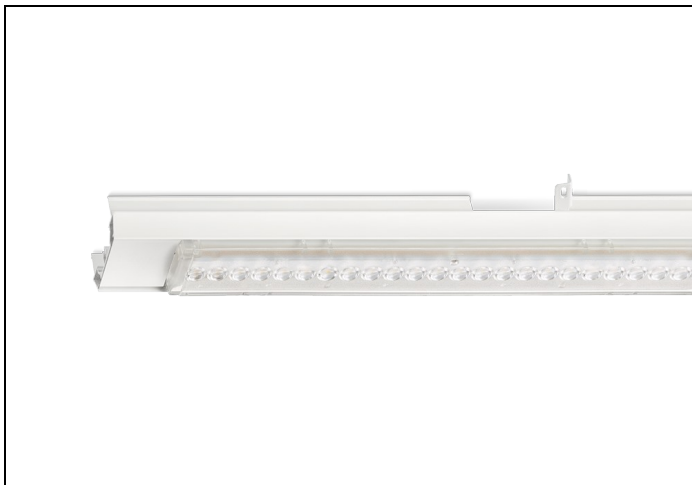

NLS-LB 865 9000LM 1,48M NOOD 7-AD

Artikelnummer: 415080901775 EAN-code: 8715182165646

Productinformatie

Geheel van wit gespoten aluminium en uitgerust met:

- gemonteerde fase-schakelaar
- volledig geïntegreerde led, standaard in 4000K, met breedstralende lensoptiek (90%)

De unit in lengte 1,53 m is toe te passen op (bestaande) rails T8 58 Watt (1,53 m). De unit in lengte 1,48 m is toe te passen op (bestaande) rails T5 35-49-80 Watt (1,48 m).

Bij toepassing van dim dient altijd een 7-aderige rail te worden gebruikt.

NLS-LB units zijn te combineren met de [NLS-AL afdekplaten](#).

Norton armaturen zijn verkrijgbaar via de elektrotechnische en verlichtingsgroothandel.

L	B	H
1480	62	70