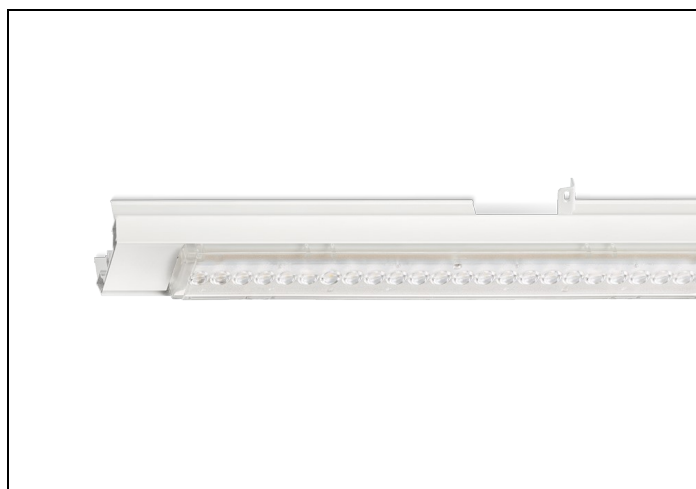

NLS-LB 865 9000LM 1,48M NOOD 7-AD

Artikelnummer: 415080901775 EAN-code: 8715182165646

Productinformatie

Geheel van wit gespoten aluminium en uitgerust met:

- gemonteerde fase-schakelaar
- volledig geïntegreerde led, standaard in 4000K, met breedstralende lensoptiek (90%)

De unit in lengte 1,53 m is toe te passen op (bestaande) rails T8 58 Watt (1,53 m). De unit in lengte 1,48 m is toe te passen op (bestaande) rails T5 35-49-80 Watt (1,48 m).

Bij toepassing van dim dient altijd een 7-aderige rail te worden gebruikt.

NLS-LB units zijn te combineren met de [NLS-AL afdekplaten](#).

Norton armaturen zijn verkrijgbaar via de elektrotechnische en verlichtingsgroothandel.

L	B	H
1480	62	70