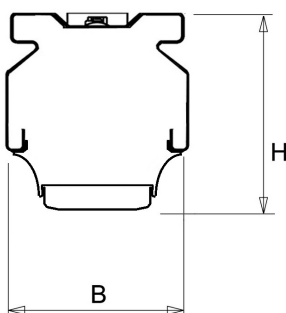

Gerelateerde artikelen

Artikelnummer Omschrijving

9401255 NLS-AL AFDEKPLAAT NLS-L 1,48M

Toepassingsgebieden

- retail
- horeca
- entertainment
- distributiecentra / warehousing
- industrie