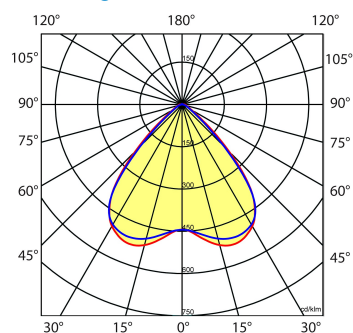

9401255 NLS-AL AFDEKPLAAT NLS-L 1,48M

Toepassingsgebieden

- retail
- horeca
- entertainment
- distributiecentra / warehousing
- industrie

Lichtdiagram

Technische specificaties

Artikelklasse	Basisunit lichtlijn
Serie	NLS-LB
Lamptype	LED niet uitwisselbaar
Kleurtemperatuur (K)	6500 tot 6500
Met lichtbron	Ja
Aantal Norton Led Module(s)	1
Geschikt voor aantal lichtbronnen	1
Nom. levensduur L90/B50 bij 25 °C (h)	70000
Max. systeemvermogen (W)	59
Beschermingsgraad (IP)	IP20
Beschermingsklasse volgens IEC 61140	I
Slagvastheid	IK03
Gloeidraadtest volgens IEC 60695-2-11	650 °C - 30 s
Geschikt voor lampvermogen (W)	59 tot 59
Effectieve lichtstroom volgens IEC 62722-2-1 (lm)	9345
Specifieke lichtstroom armatuur (lm/W)	157
Lichtkleur	Wit
Kleurweergave-index	80-89
Kleur consistentie (McAdam ellips)	SDCM3
Vermogensfactor	0.99
Breedte (mm)	62
Hoogte/diepte (mm)	70
Lengte (mm)	1480
Materiaal behuizing	Aluminium
Kleur behuizing	Wit
Lichtverdeler	Diffuserlens/optiek/paneel
Lichtverdeling	Symmetrisch
Lichtuittrede	Direct
Stralingshoek	>80° - Extreem breedstralend
Voorschakelapparaat	LED regeling stroomgestuurd
Voorschakelapparaat inbegrepen	Ja
Geschikt voor noodverlichting	Ja
Noodstroomvoorziening geïntegreerd	Ja
Dimbaar DALI	Nee
Dimbaar 1-10 V	Nee
Niet dimbaar	Ja
Powerfactor	0.99