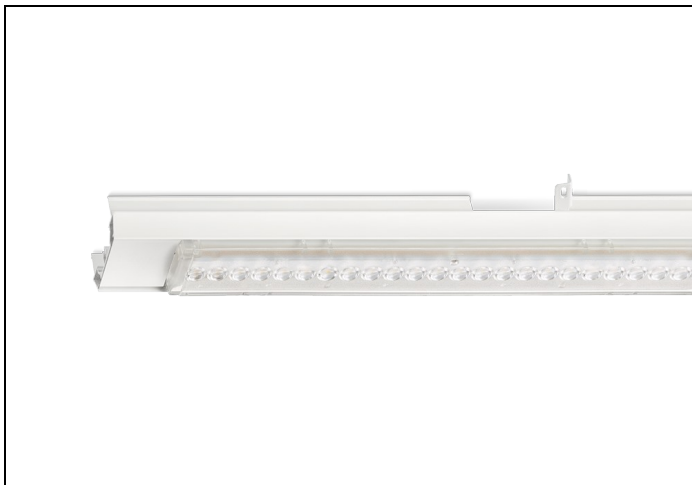

## NLS-LB 84 9000LM 1,48M DALI 7-AD

Artikelnummer: 41508090267 EAN-code: 8715182165066

### Productinformatie

Geheel van wit gespoten aluminium en uitgerust met:

- gemonteerde fase-schakelaar
- volledig geïntegreerde led, standaard in 4000K, met breedstralende lensoptiek (90%)

De unit in lengte 1,53 m is toe te passen op (bestaande) rails T8 58 Watt (1,53 m). De unit in lengte 1,48 m is toe te passen op (bestaande) rails T5 35-49-80 Watt (1,48 m).

Bij toepassing van dim dient altijd een 7-aderige rail te worden gebruikt.

NLS-LB units zijn te combineren met de [NLS-AL afdekplaten](#).

Norton armaturen zijn verkrijgbaar via de elektrotechnische en verlichtingsgroothandel.