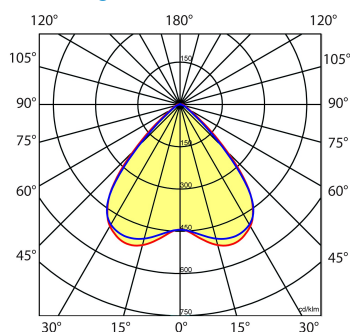

Toepassingsgebieden

- retail
- horeca
- entertainment
- distributiecentra / warehousing
- industrie

Lichtdiagram

Technische specificaties

Artikelklasse	Basisunit lichtlijn
Serie	NLS-LB
Lamptype	LED niet uitwisselbaar
Kleurtemperatuur (K)	6500 tot 6500
Met lichtbron	Ja
Aantal Norton Led Module(s)	1
Geschikt voor aantal lichtbronnen	1
Nom. levensduur L90/B50 bij 25 °C (h)	70000
Max. systeemvermogen (W)	59
Beschermingsgraad (IP)	IP20
Beschermingsklasse volgens IEC 61140	I
Slagvastheid	IK03
Gloeidraadtest volgens IEC 60695-2-11	650 °C - 30 s
Geschikt voor lampvermogen (W)	59 tot 59
Effectieve lichtstroom volgens IEC 62722-2-1 (lm)	9345
Specifieke lichtstroom armatuur (lm/W)	157
Lichtkleur	Wit
Kleurweergave-index	80-89
Kleur consistentie (McAdam ellips)	SDCM3
Vermogensfactor	0.99
Breedte (mm)	62
Hoogte/diepte (mm)	70
Lengte (mm)	1480
Materiaal behuizing	Aluminium