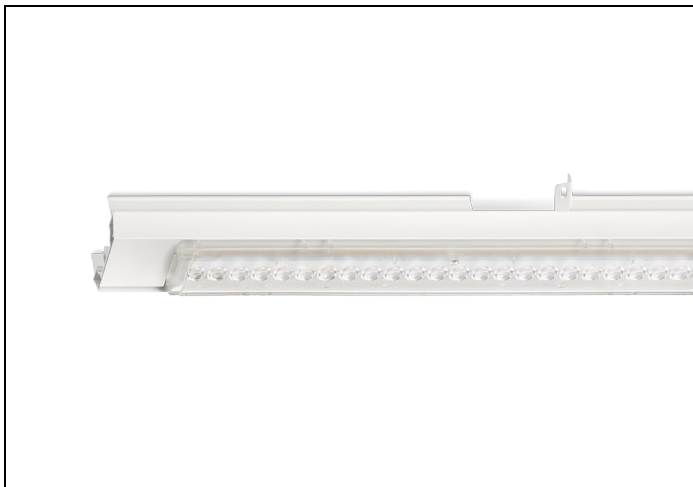

NLS-LB 865 9000LM 1,48M DALI 7-AD

Artikelnummer: 41508090277 EAN-code: 8715182165578

Productinformatie

Geheel van wit gespoten aluminium en uitgerust met:

- gemonteerde fase-schakelaar
- volledig geïntegreerde led, standaard in 4000K, met breedstralende lensoptiek (90%)

De unit in lengte 1,53 m is toe te passen op (bestaande) rails T8 58 Watt (1,53 m). De unit in lengte 1,48 m is toe te passen op (bestaande) rails T5 35-49-80 Watt (1,48 m).

Bij toepassing van dim dient altijd een 7-aderige rail te worden gebruikt.

NLS-LB units zijn te combineren met de [NLS-AL afdekplaten](#).

Norton armaturen zijn verkrijgbaar via de elektrotechnische en verlichtingsgroothandel.

L	B	H
1480	62	70

Gerelateerde artikelen

Artikelnummer Omschrijving