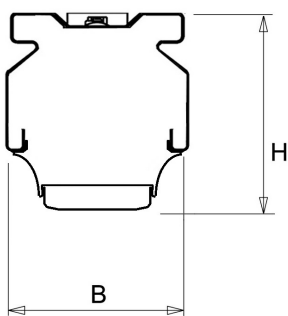

L	B	H
1480	62	70