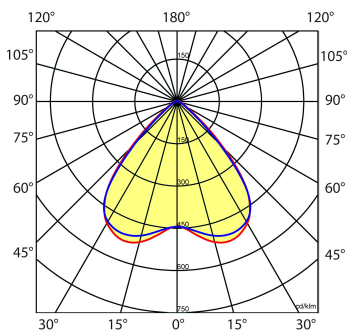

Toepassingsgebieden

- retail
- horeca
- entertainment
- distributiecentra / warehousing
- industrie

Lichtdiagram

Technische specificaties

Artikelklasse	Basisunit lichtlijn
Serie	NLS-LB
Lamptype	LED niet uitwisselbaar
Kleurtemperatuur (K)	6500 tot 6500
Met lichtbron	Ja
Aantal Norton Led Module(s)	1
Geschikt voor aantal lichtbronnen	1
Nom. levensduur L90/B50 bij 25 °C (h)	70000
Max. systeemvermogen (W)	59
Beschermingsgraad (IP)	IP20
Beschermingsklasse volgens IEC 61140	I
Slagvastheid	IK03
Gloeidraadtest volgens IEC 60695-2-11	650 °C - 30 s
Geschikt voor lampvermogen (W)	59 tot 59
Effectieve lichtstroom volgens IEC 62722-2-1 (lm)	9345
Specifieke lichtstroom armatuur (lm/W)	157
Lichtkleur	Wit
Kleurweergave-index	80-89
Kleur consistentie (McAdam ellips)	SDCM3
Vermogensfactor	0.99
Breedte (mm)	62
Hoogte/diepte (mm)	70
Lengte (mm)	1480
Materiaal behuizing	Aluminium