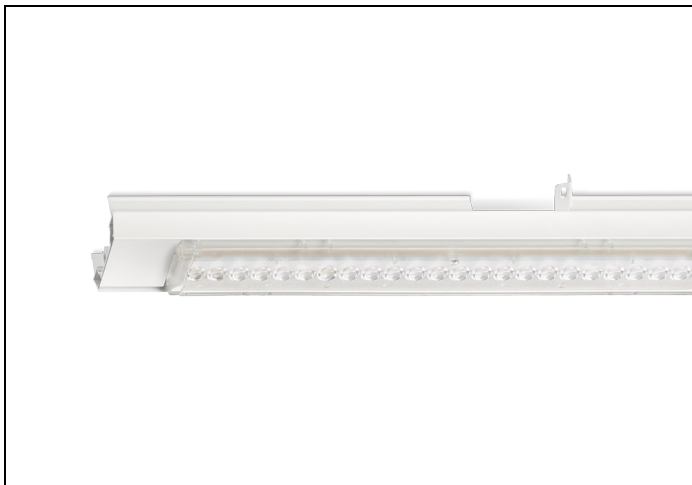

NLS-LB 865 9000LM 1,48M DALI 7-AD

Artikelnummer: 41508090277 EAN-code: 8715182165578

Productinformatie

Geheel van wit gespoten aluminium en uitgerust met:

- gemonteerde fase-schakelaar
- volledig geïntegreerde led, standaard in 4000K, met breedstralende lensoptiek (90%)

De unit in lengte 1,53 m is toe te passen op (bestaande) rails T8 58 Watt (1,53 m). De unit in lengte 1,48 m is toe te passen op (bestaande) rails T5 35-49-80 Watt (1,48 m).

Bij toepassing van dim dient altijd een 7-aderige rail te worden gebruikt.

NLS-LB units zijn te combineren met de [NLS-AL afdekplaten](#).

Norton armaturen zijn verkrijgbaar via de elektrotechnische en verlichtingsgroothandel.

L	B	H
1480	62	70

Gerelateerde artikelen

Artikelnummer Omschrijving