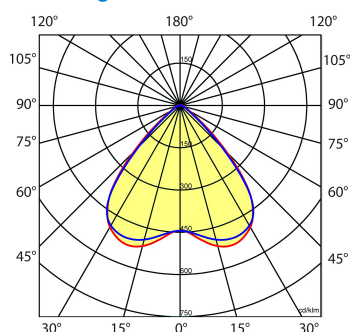

Lichtdiagram

Technische specificaties

Artikelklasse	Basisunit lichtlijn
Serie	NLS-LB
Lamptype	LED niet uitwisselbaar
Kleurtemperatuur (K)	4000 tot 4000
Met lichtbron	Ja
Aantal Norton Led Module(s)	1
Geschikt voor aantal lichtbronnen	1
Nom. levensduur L90/B50 bij 25 °C (h)	70000
Max. systeemvermogen (W)	76
Beschermingsgraad (IP)	IP20
Beschermingsklasse volgens IEC 61140	I
Slagvastheid	IK03
Gloeidraadtest volgens IEC 60695-2-11	650 °C - 30 s
Geschikt voor lampvermogen (W)	76 tot 76
Effectieve lichtstroom volgens IEC 62722-2-1 (lm)	11344
Specifieke lichtstroom armatuur (lm/W)	149
Lichtkleur	Wit
Kleurweergave-index	80-89
Kleur consistentie (McAdam ellips)	SDCM3
Vermogensfactor	0.99
Breedte (mm)	62
Hoogte/diepte (mm)	70
Lengte (mm)	1480
Materiaal behuizing	Aluminium
Kleur behuizing	Wit
Lichtverdeler	Diffuserlens/optiek/paneel