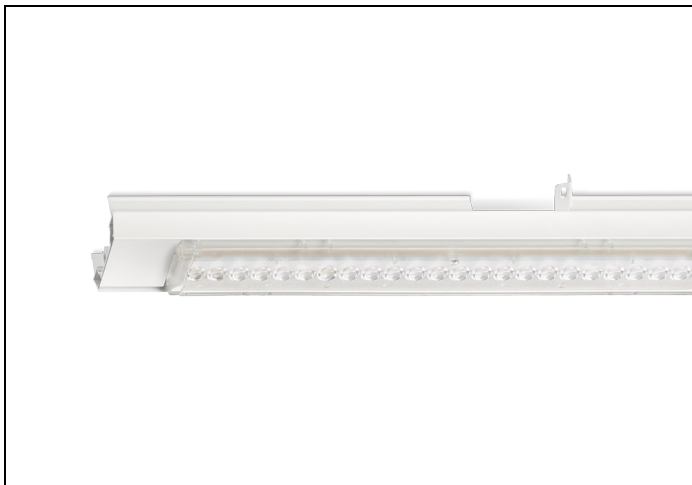

NLS-LB 84 1200LM 1,48M

Artikelnummer: 4150812016 EAN-code: 8715182163826

Productinformatie

Geheel van wit gespoten aluminium en uitgerust met:

- gemonteerde fase-schakelaar
- volledig geïntegreerde led, standaard in 4000K, met breedstralende lensoptiek (90%)

De unit in lengte 1,53 m is toe te passen op (bestaande) rails T8 58 Watt (1,53 m). De unit in lengte 1,48 m is toe te passen op (bestaande) rails T5 35-49-80 Watt (1,48 m).

Bij toepassing van dim dient altijd een 7-aderige rail te worden gebruikt.

NLS-LB units zijn te combineren met de [NLS-AL afdekplaten](#).

Norton armaturen zijn verkrijgbaar via de elektrotechnische en verlichtingsgroothandel.

L	B	H
1480	62	70

Gerelateerde artikelen

Artikelnummer Omschrijving