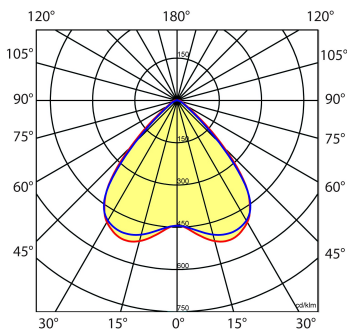

Lichtdiagram

Technische specificaties

Artikelklasse	Basisunit lichtlijn
Serie	NLS-LB
Lamptype	LED niet uitwisselbaar
Kleurtemperatuur (K)	4000 tot 4000
Met lichtbron	Ja
Aantal Norton Led Module(s)	1
Geschikt voor aantal lichtbronnen	1
Nom. levensduur L90/B50 bij 25 °C (h)	70000
Max. systeemvermogen (W)	76
Beschermingsgraad (IP)	IP20
Beschermingsklasse volgens IEC 61140	I
Slagvastheid	IK03
Gloeidraadtest volgens IEC 60695-2-11	650 °C - 30 s
Geschikt voor lampvermogen (W)	76 tot 76
Effectieve lichtstroom volgens IEC 62722-2-1 (lm)	11344
Specifieke lichtstroom armatuur (lm/W)	149
Lichtkleur	Wit
Kleurweergave-index	80-89
Kleur consistentie (McAdam ellips)	SDCM3
Vermogensfactor	0.99
Breedte (mm)	62
Hoogte/diepte (mm)	70
Lengte (mm)	1480
Materiaal behuizing	Aluminium
Kleur behuizing	Wit
Lichtverdeler	Diffuserlens/optiek/paneel