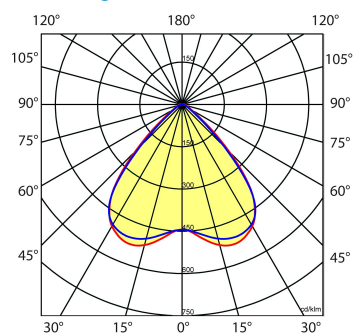

9401255 NLS-AL AFDEKPLAAT NLS-L 1,48M

Toepassingsgebieden

- retail
- horeca
- entertainment
- distributiecentra / warehousing
- industrie

Lichtdiagram

Technische specificaties

Artikelklasse	Basisunit lichtlijn
Serie	NLS-LB
Lamptype	LED niet uitwisselbaar
Kleurtemperatuur (K)	4000 tot 4000
Met lichtbron	Ja
Aantal Norton Led Module(s)	1
Geschikt voor aantal lichtbronnen	1
Nom. levensduur L90/B50 bij 25 °C (h)	70000
Max. systeemvermogen (W)	76
Beschermingsgraad (IP)	IP20
Beschermingsklasse volgens IEC 61140	I
Slagvastheid	IK03
Gloeidraadtest volgens IEC 60695-2-11	650 °C - 30 s
Geschikt voor lampvermogen (W)	76 tot 76
Effectieve lichtstroom volgens IEC 62722-2-1 (lm)	11344
Specifieke lichtstroom armatuur (lm/W)	149
Lichtkleur	Wit
Kleurweergave-index	80-89
Kleur consistentie (McAdam ellips)	SDCM3
Vermogensfactor	0.99
Breedte (mm)	62
Hoogte/diepte (mm)	70
Lengte (mm)	1480
Materiaal behuizing	Aluminium
Kleur behuizing	Wit
Lichtverdeler	Diffuserlens/optiek/paneel
Lichtverdeling	Symmetrisch
Lichtuittrede	Direct
Stralingshoek	Extreem breedstralend >80°
Voorschakelapparaat	LED regeling stroomgestuurd
Voorschakelapparaat inbegrepen	Ja
Geschikt voor noodverlichting	Ja
Noodstroomvoorziening geïntegreerd	Ja
Dimbaar DALI	Nee
Dimbaar 1-10 V	Nee
Niet dimbaar	Ja
Powerfactor	0.99