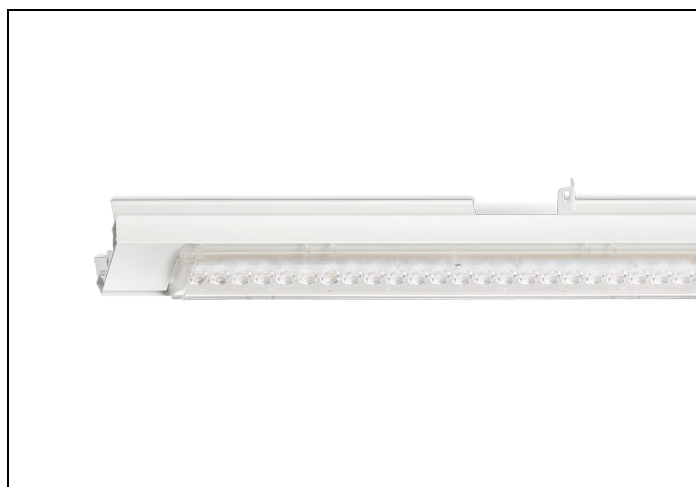

NLS-LB 84 1200LM 1,48M NOOD 7-AD

Artikelnummer: 415081201675 EAN-code: 8715182165134

Productinformatie

Geheel van wit gespoten aluminium en uitgerust met:

- gemonteerde fase-schakelaar
- volledig geïntegreerde led, standaard in 4000K, met breedstralende lensoptiek (90%)

De unit in lengte 1,53 m is toe te passen op (bestaande) rails T8 58 Watt (1,53 m). De unit in lengte 1,48 m is toe te passen op (bestaande) rails T5 35-49-80 Watt (1,48 m).

Bij toepassing van dim dient altijd een 7-aderige rail te worden gebruikt.

NLS-LB units zijn te combineren met de [NLS-AL afdekplaten](#).

Norton armaturen zijn verkrijgbaar via de elektrotechnische en verlichtingsgroothandel.

L	B	H
1480	62	70