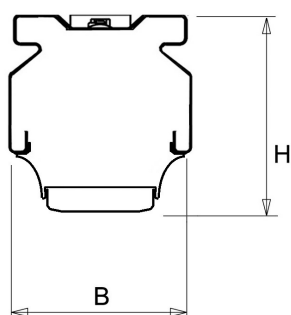

Gerelateerde artikelen

Artikelnummer Omschrijving

9401255 NLS-AL AFDEKPLAAT NLS-L 1,48M

Toepassingsgebieden

- retail
- horeca
- entertainment
- distributiecentra / warehousing
- industrie