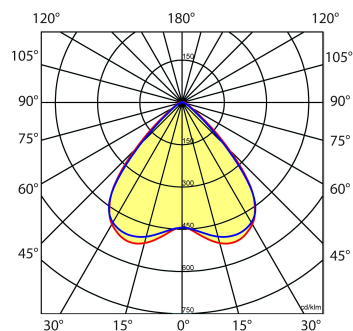

9401255 NLS-AL AFDEKPLAAT NLS-L 1,48M

Toepassingsgebieden

- retail
- horeca
- entertainment
- distributiecentra / warehousing
- industrie

Lichtdiagram

Technische specificaties

Artikelklasse	Basisunit lichtlijn
Serie	NLS-LB
Lamptype	LED niet uitwisselbaar
Kleurtemperatuur (K)	4000 tot 4000
Met lichtbron	Ja
Aantal Norton Led Module(s)	1
Geschikt voor aantal lichtbronnen	1
Nom. levensduur L90/B50 bij 25 °C (h)	70000
Max. systeemvermogen (W)	76
Beschermingsgraad (IP)	IP20
Beschermingsklasse volgens IEC 61140	I
Slagvastheid	IK03
Gloeidraadtest volgens IEC 60695-2-11	650 °C - 30 s
Geschikt voor lampvermogen (W)	76 tot 76
Effectieve lichtstroom volgens IEC 62722-2-1 (lm)	11344
Specifieke lichtstroom armatuur (lm/W)	149
Lichtkleur	Wit
Kleurweergave-index	80-89
Kleur consistentie (McAdam ellips)	SDCM3
Vermogensfactor	0.99
Breedte (mm)	62
Hoogte/diepte (mm)	70
Lengte (mm)	1480
Materiaal behuizing	Aluminium
Kleur behuizing	Wit
Lichtverdeler	Diffuserlens/optiek/paneel
Lichtverdeling	Symmetrisch
Lichtuittrede	Direct
Stralingshoek	>80° - Extreem breedstralend
Voorschakelapparaat	LED regeling stroomgestuurd
Voorschakelapparaat inbegrepen	Ja
Geschikt voor noodverlichting	Ja
Noodstroomvoorziening geïntegreerd	Ja
Dimbaar DALI	Nee
Dimbaar 1-10 V	Nee
Niet dimbaar	Ja
Powerfactor	0.99