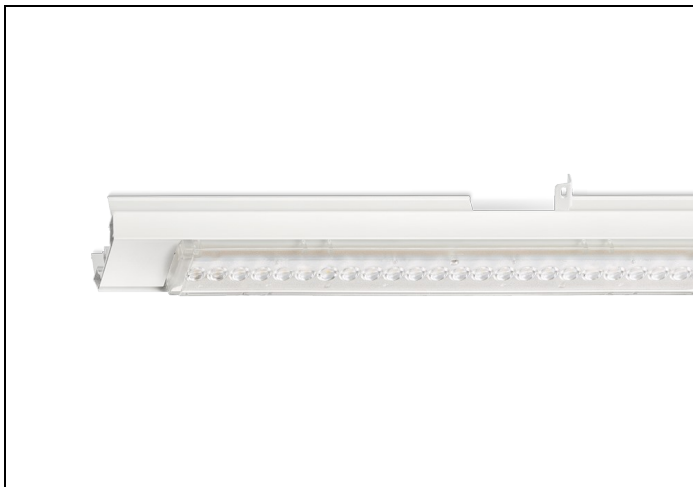

NLS-LB 865 12000LM 1,48M

Artikelnummer: 4150812017 EAN-code: 8715182165493

Productinformatie

Geheel van wit gespoten aluminium en uitgerust met:

- gemonteerde fase-schakelaar
- volledig geïntegreerde led, standaard in 4000K, met breedstralende lensoptiek (90%)

De unit in lengte 1,53 m is toe te passen op (bestaande) rails T8 58 Watt (1,53 m). De unit in lengte 1,48 m is toe te passen op (bestaande) rails T5 35-49-80 Watt (1,48 m).

Bij toepassing van dim dient altijd een 7-aderige rail te worden gebruikt.

NLS-LB units zijn te combineren met de [NLS-AL afdekplaten](#).

Norton armaturen zijn verkrijgbaar via de elektrotechnische en verlichtingsgroothandel.

L	B	H
1480	62	70

Gerelateerde artikelen

Artikelnummer Omschrijving