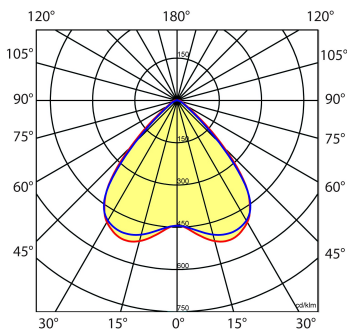

Lichtdiagram

Technische specificaties

Artikelklasse	Basisunit lichtlijn
Serie	NLS-LB
Lamptype	LED niet uitwisselbaar
Kleurtemperatuur (K)	6500 tot 6500
Met lichtbron	Ja
Aantal Norton Led Module(s)	1
Geschikt voor aantal lichtbronnen	1
Nom. levensduur L90/B50 bij 25 °C (h)	70000
Max. systeemvermogen (W)	76
Beschermingsgraad (IP)	IP20
Beschermingsklasse volgens IEC 61140	I
Slagvastheid	IK03
Gloeidraadtest volgens IEC 60695-2-11	650 °C - 30 s
Geschikt voor lampvermogen (W)	76 tot 76
Effectieve lichtstroom volgens IEC 62722-2-1 (lm)	11344
Specifieke lichtstroom armatuur (lm/W)	149
Lichtkleur	Wit
Kleurweergave-index	80-89
Kleur consistentie (McAdam ellips)	SDCM3
Vermogensfactor	0.99
Breedte (mm)	62
Hoogte/diepte (mm)	70
Lengte (mm)	1480
Materiaal behuizing	Aluminium
Kleur behuizing	Wit
Lichtverdeler	Diffuserlens/optiek/paneel