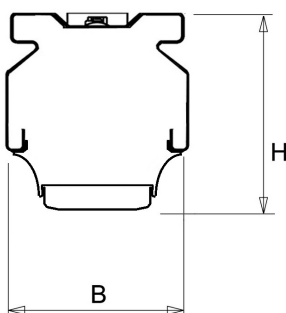

L	B	H
1480	62	70