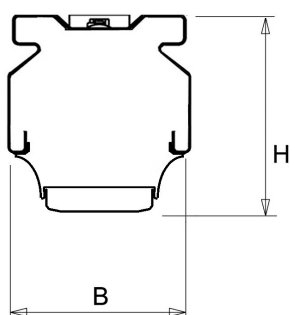

Gerelateerde artikelen

Artikelnummer Omschrijving

9401255 NLS-AL AFDEKPLAAT NLS-L 1,48M

Toepassingsgebieden

- retail
- horeca
- entertainment
- distributiecentra / warehousing
- industrie