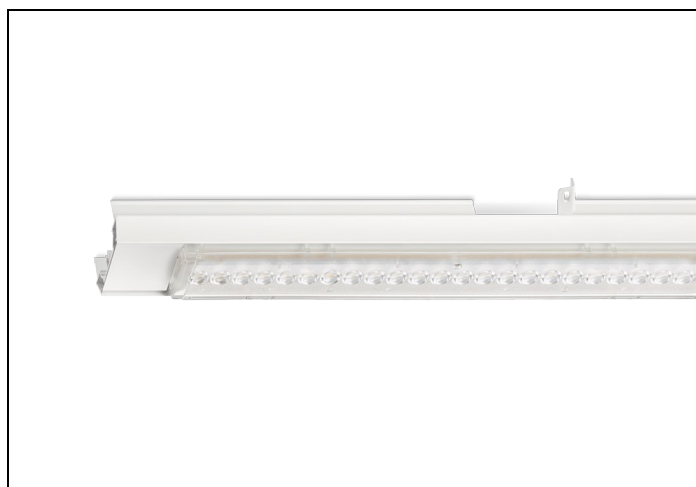

NLS-LB 865 12000LM 1,48M NOOD

Artikelnummer: 415081201705 EAN-code: 8715182165660

Productinformatie

Geheel van wit gespoten aluminium en uitgerust met:

- gemonteerde fase-schakelaar
- volledig geïntegreerde led, standaard in 4000K, met breedstralende lensoptiek (90%)

De unit in lengte 1,53 m is toe te passen op (bestaande) rails T8 58 Watt (1,53 m). De unit in lengte 1,48 m is toe te passen op (bestaande) rails T5 35-49-80 Watt (1,48 m).

Bij toepassing van dim dient altijd een 7-aderige rail te worden gebruikt.

NLS-LB units zijn te combineren met de [NLS-AL afdekplaten](#).

Norton armaturen zijn verkrijgbaar via de elektrotechnische en verlichtingsgroothandel.

L	B	H
1480	62	70