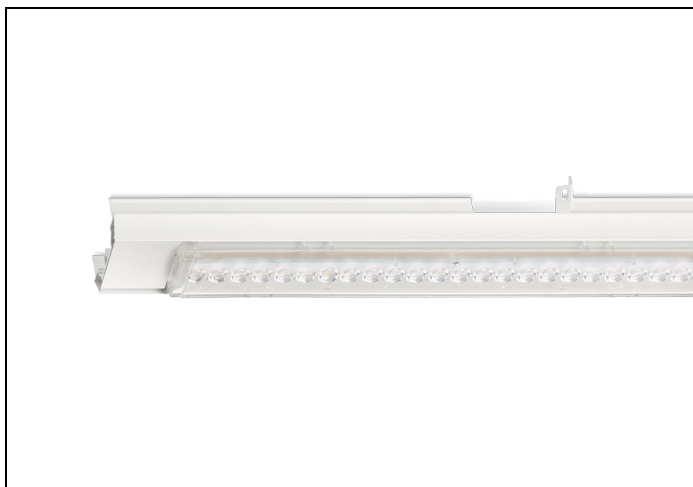

## NLS-LB 865 12000LM 1,48M NOOD 7-AD

Artikelnummer: 415081201775 EAN-code: 8715182165684

### Productinformatie

Geheel van wit gespoten aluminium en uitgerust met:

- gemonteerde fase-schakelaar
- volledig geïntegreerde led, standaard in 4000K, met breedstralende lensoptiek (90%)

De unit in lengte 1,53 m is toe te passen op (bestaande) rails T8 58 Watt (1,53 m). De unit in lengte 1,48 m is toe te passen op (bestaande) rails T5 35-49-80 Watt (1,48 m).

Bij toepassing van dim dient altijd een 7-aderige rail te worden gebruikt.

NLS-LB units zijn te combineren met de [NLS-AL afdekplaten](#).

Norton armaturen zijn verkrijgbaar via de elektrotechnische en verlichtingsgroothandel.