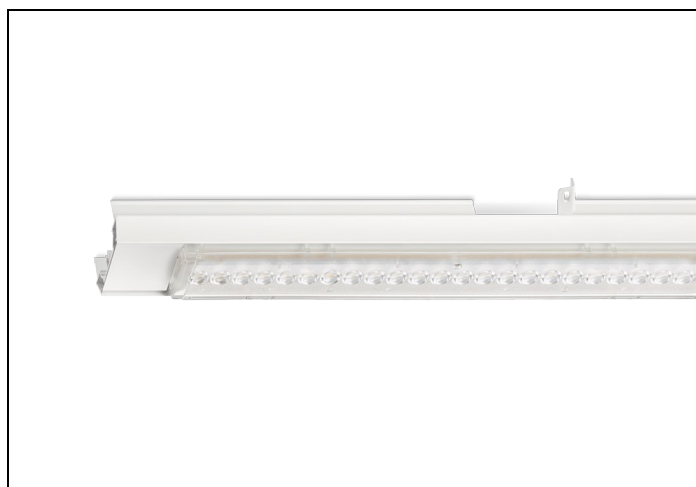

NLS-LB 84 12000LM 1,48M DALI 7-AD

Artikelnummer: 41508120267 EAN-code: 8715182165103

Productinformatie

Geheel van wit gespoten aluminium en uitgerust met:

- gemonteerde fase-schakelaar
- volledig geïntegreerde led, standaard in 4000K, met breedstralende lensoptiek (90%)

De unit in lengte 1,53 m is toe te passen op (bestaande) rails T8 58 Watt (1,53 m). De unit in lengte 1,48 m is toe te passen op (bestaande) rails T5 35-49-80 Watt (1,48 m).

Bij toepassing van dim dient altijd een 7-aderige rail te worden gebruikt.

NLS-LB units zijn te combineren met de [NLS-AL afdekplaten](#).

Norton armaturen zijn verkrijgbaar via de elektrotechnische en verlichtingsgroothandel.

L	B	H
1480	62	70

Gerelateerde artikelen

Artikelnummer Omschrijving