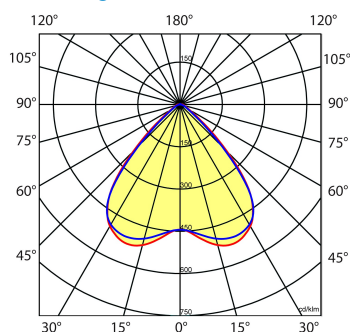

Toepassingsgebieden

- retail
- horeca
- entertainment
- distributiecentra / warehousing
- industrie

Lichtdiagram

Technische specificaties

Artikelklasse	Basisunit lichtlijn
Serie	NLS-LB
Lamptype	LED niet uitwisselbaar
Kleurtemperatuur (K)	4000 tot 4000
Met lichtbron	Ja
Aantal Norton Led Module(s)	1
Geschikt voor aantal lichtbronnen	1
Nom. levensduur L90/B50 bij 25 °C (h)	70000
Max. systeemvermogen (W)	76
Beschermingsgraad (IP)	IP20
Beschermingsklasse volgens IEC 61140	I
Slagvastheid	IK03
Gloeidraadtest volgens IEC 60695-2-11	650 °C - 30 s
Geschikt voor lampvermogen (W)	76 tot 76
Effectieve lichtstroom volgens IEC 62722-2-1 (lm)	11344
Specifieke lichtstroom armatuur (lm/W)	149
Lichtkleur	Wit
Kleurweergave-index	80-89
Kleur consistentie (McAdam ellips)	SDCM3
Vermogensfactor	0.99
Breedte (mm)	62
Hoogte/diepte (mm)	70
Lengte (mm)	1480
Materiaal behuizing	Aluminium