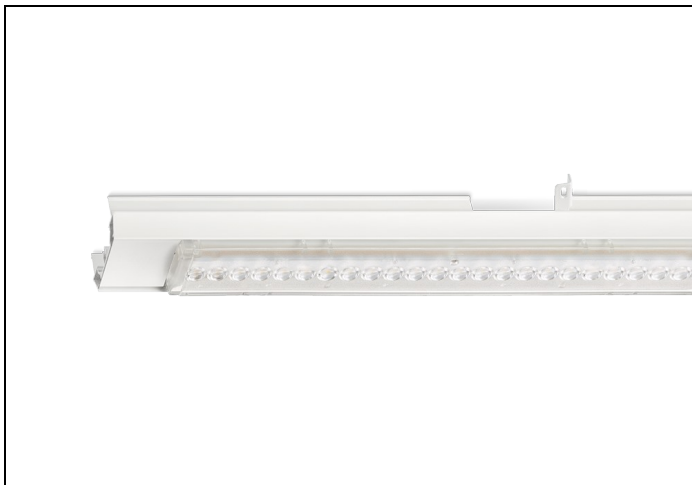

NLS-LB 84 12000LM 1,48M DALI 7-AD

Artikelnummer: 41508120267 EAN-code: 8715182165103

Productinformatie

Geheel van wit gespoten aluminium en uitgerust met:

- gemonteerde fase-schakelaar
- volledig geïntegreerde led, standaard in 4000K, met breedstralende lensoptiek (90%)

De unit in lengte 1,53 m is toe te passen op (bestaande) rails T8 58 Watt (1,53 m). De unit in lengte 1,48 m is toe te passen op (bestaande) rails T5 35-49-80 Watt (1,48 m).

Bij toepassing van dim dient altijd een 7-aderige rail te worden gebruikt.

NLS-LB units zijn te combineren met de [NLS-AL afdekplaten](#).

Norton armaturen zijn verkrijgbaar via de elektrotechnische en verlichtingsgroothandel.

L	B	H
1480	62	70

Gerelateerde artikelen

Artikelnummer Omschrijving