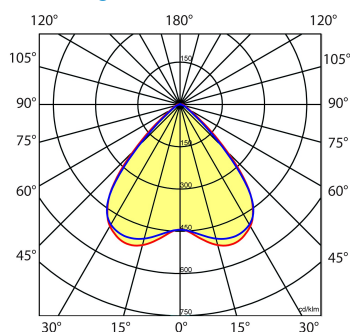

Toepassingsgebieden

- retail
- horeca
- entertainment
- distributiecentra / warehousing
- industrie

Lichtdiagram

Technische specificaties

Artikelklasse	Basisunit lichtlijn
Serie	NLS-LB
Lamptype	LED niet uitwisselbaar
Kleurtemperatuur (K)	6500 tot 6500
Met lichtbron	Ja
Aantal Norton Led Module(s)	1
Geschikt voor aantal lichtbronnen	1
Nom. levensduur L90/B50 bij 25 °C (h)	70000
Max. systeemvermogen (W)	76
Beschermingsgraad (IP)	IP20
Beschermingsklasse volgens IEC 61140	I
Slagvastheid	IK03
Gloeidraadtest volgens IEC 60695-2-11	650 °C - 30 s
Geschikt voor lampvermogen (W)	76 tot 76
Effectieve lichtstroom volgens IEC 62722-2-1 (lm)	11344
Specifieke lichtstroom armatuur (lm/W)	149
Lichtkleur	Wit
Kleurweergave-index	80-89
Kleur consistentie (McAdam ellips)	SDCM3
Vermogensfactor	0.99
Breedte (mm)	62
Hoogte/diepte (mm)	70
Lengte (mm)	1480
Materiaal behuizing	Aluminium