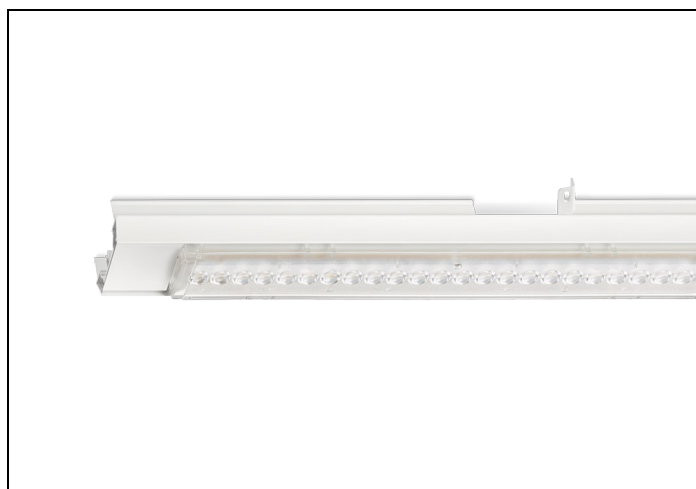

NLS-LB 865 12000LM 1,48M DALI 7-AD

Artikelnummer: 41508120277 EAN-code: 8715182165653

Productinformatie

Geheel van wit gespoten aluminium en uitgerust met:

- gemonteerde fase-schakelaar
- volledig geïntegreerde led, standaard in 4000K, met breedstralende lensoptiek (90%)

De unit in lengte 1,53 m is toe te passen op (bestaande) rails T8 58 Watt (1,53 m). De unit in lengte 1,48 m is toe te passen op (bestaande) rails T5 35-49-80 Watt (1,48 m).

Bij toepassing van dim dient altijd een 7-aderige rail te worden gebruikt.

NLS-LB units zijn te combineren met de [NLS-AL afdekplaten](#).

Norton armaturen zijn verkrijgbaar via de elektrotechnische en verlichtingsgroothandel.

L	B	H
1480	62	70

Gerelateerde artikelen

Artikelnummer Omschrijving