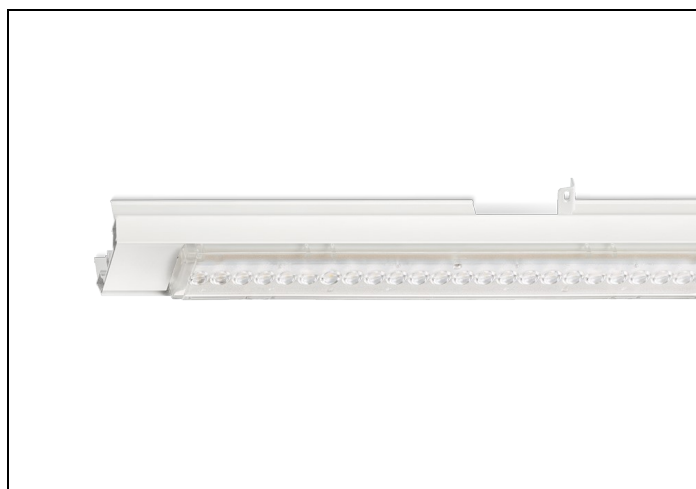

### Productinformatie

Geheel van wit gespoten aluminium en uitgerust met:

- gemonteerde fase-schakelaar
- volledig geïntegreerde led, standaard in 4000K, met breedstralende lensoptiek (90%)

De unit in lengte 1,53 m is toe te passen op (bestaande) rails T8 58 Watt (1,53 m). De unit in lengte 1,48 m is toe te passen op (bestaande) rails T5 35-49-80 Watt (1,48 m).

Bij toepassing van dim dient altijd een 7-aderige rail te worden gebruikt.

NLS-LB units zijn te combineren met de [NLS-AL afdekplaten](#).

Norton armaturen zijn verkrijgbaar via de elektrotechnische en verlichtingsgroothandel.