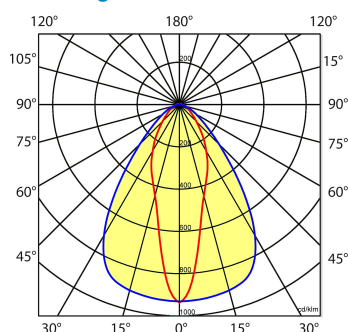

Lichtdiagram

Technische specificaties

Artikelklasse	Basisunit lichtlijn
Serie	NLS-LD
Lamptype	LED niet uitwisselbaar
Kleurtemperatuur (K)	4000 tot 4000
Met lichtbron	Ja
Aantal Norton Led Module(s)	1
Geschikt voor aantal lichtbronnen	1
Nom. levensduur L90/B50 bij 25 °C (h)	70000
Max. systeemvermogen (W)	40
Beschermingsgraad (IP)	IP20
Beschermingsklasse volgens IEC 61140	I
Slagvastheid	IK03
Gloeidraadtest volgens IEC 60695-2-11	650 °C - 30 s
Geschikt voor lampvermogen (W)	40 tot 40
Effectieve lichtstroom volgens IEC 62722-2-1 (lm)	6052
Specifieke lichtstroom armatuur (lm/W)	150
Lichtkleur	Wit
Kleurweergave-index	80-89
Kleur consistentie (McAdam ellips)	SDCM3
Vermogensfactor	0.99
Breedte (mm)	62
Hoogte/diepte (mm)	70
Lengte (mm)	1480
Materiaal behuizing	Aluminium
Kleur behuizing	Wit
Lichtverdeler	Diffuserlens/optiek/paneel