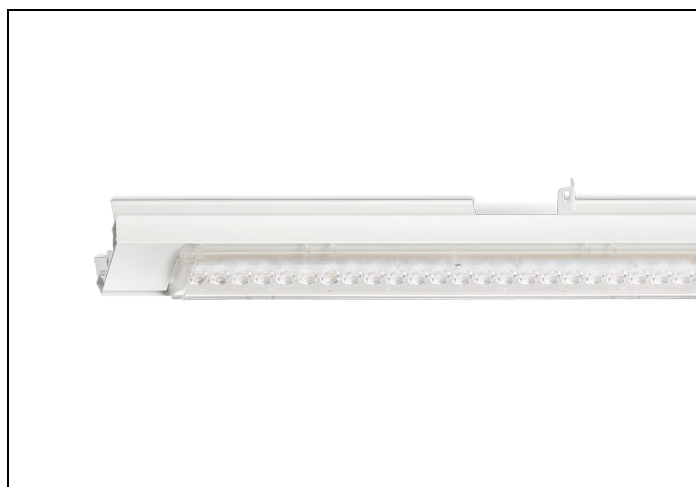

### Productinformatie

Geheel van wit gespoten aluminium en uitgerust met:

- gemonteerde fase-schakelaar
- volledig geïntegreerde led, standaard in 4000K met diepstralende lensoptiek (30°)

De unit in lengte 1,53 m is toe te passen op (bestaande) rails T8 58 Watt (1,53 m). De unit in lengte 1,48 m is toe te passen op (bestaande) rails T5 35-49-80 Watt (1,48 m).

Bij toepassing van dim dient altijd een 7-aderige rail te worden gebruikt.

NLS-LD units zijn te combineren met de [NLS-AL afdekplaten](#).

Norton armaturen zijn verkrijgbaar via de elektrotechnische en verlichtingsgroothandel.