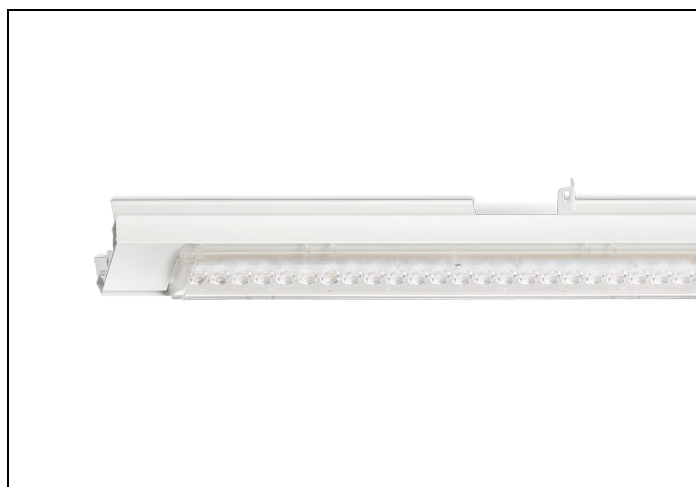

NLS-LD 84 6000LM 1,48M NOOD

Artikelnummer: 415180601605 EAN-code: 8715182167039

Productinformatie

Geheel van wit gespoten aluminium en uitgerust met:

- gemonteerde fase-schakelaar
- volledig geïntegreerde led, standaard in 4000K met diepstralende lensoptiek (30°)

De unit in lengte 1,53 m is toe te passen op (bestaande) rails T8 58 Watt (1,53 m). De unit in lengte 1,48 m is toe te passen op (bestaande) rails T5 35-49-80 Watt (1,48 m).

Bij toepassing van dim dient altijd een 7-aderige rail te worden gebruikt.

NLS-LD units zijn te combineren met de [NLS-AL afdekplaten](#).

Norton armaturen zijn verkrijgbaar via de elektrotechnische en verlichtingsgroothandel.

L	B	H
1480	62	70