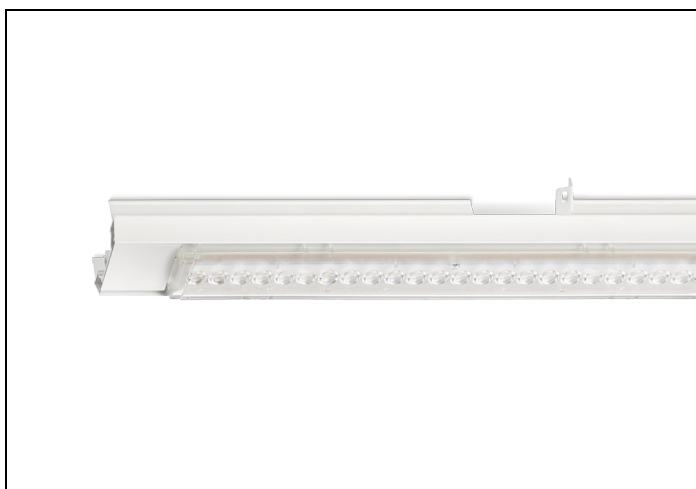

NLS-LD 84 6000LM 1,48M NOOD

Artikelnummer: 415180601605 EAN-code: 8715182167039

Productinformatie

Geheel van wit gespoten aluminium en uitgerust met:

- gemonteerde fase-schakelaar
- volledig geïntegreerde led, standaard in 4000K met diepstralende lensoptiek (30°)

De unit in lengte 1,53 m is toe te passen op (bestaande) rails T8 58 Watt (1,53 m). De unit in lengte 1,48 m is toe te passen op (bestaande) rails T5 35-49-80 Watt (1,48 m).

Bij toepassing van dim dient altijd een 7-aderige rail te worden gebruikt.

NLS-LD units zijn te combineren met de [NLS-AL afdekplaten](#).

Norton armaturen zijn verkrijgbaar via de elektrotechnische en verlichtingsgroothandel.

L	B	H
1480	62	70