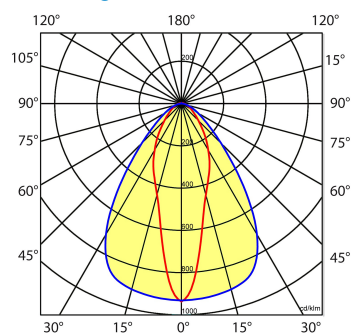

9401255 NLS-AL AFDEKPLAAT NLS-L 1,48M

Toepassingsgebieden

- retail
- horeca
- entertainment
- distributiecentra / warehousing
- industrie

Lichtdiagram

Technische specificaties

Artikelklasse	Basisunit lichtlijn
Serie	NLS-LD
Lamptype	LED niet uitwisselbaar
Kleurtemperatuur (K)	4000 tot 4000
Met lichtbron	Ja
Aantal Norton Led Module(s)	1
Geschikt voor aantal lichtbronnen	1
Nom. levensduur L90/B50 bij 25 °C (h)	70000
Max. systeemvermogen (W)	40
Beschermingsgraad (IP)	IP20
Beschermingsklasse volgens IEC 61140	I
Slagvastheid	IK03
Gloeidraadtest volgens IEC 60695-2-11	650 °C - 30 s
Geschikt voor lampvermogen (W)	40 tot 40
Effectieve lichtstroom volgens IEC 62722-2-1 (lm)	6052
Specifieke lichtstroom armatuur (lm/W)	150
Lichtkleur	Wit
Kleurweergave-index	80-89
Kleur consistentie (McAdam ellips)	SDCM3
Vermogensfactor	0.99
Breedte (mm)	62
Hoogte/diepte (mm)	70
Lengte (mm)	1480
Materiaal behuizing	Aluminium
Kleur behuizing	Wit
Lichtverdeler	Diffuserlens/optiek/paneel
Lichtverdeling	Symmetrisch
Lichtuittrede	Direct
Stralingshoek	21-40° - Mediumstralend
Voorschakelapparaat	LED regeling stroomgestuurd
Voorschakelapparaat inbegrepen	Ja
Geschikt voor noodverlichting	Ja
Noodstroomvoorziening geïntegreerd	Ja
Dimbaar DALI	Nee
Dimbaar 1-10 V	Nee
Niet dimbaar	Ja
Powerfactor	0.99