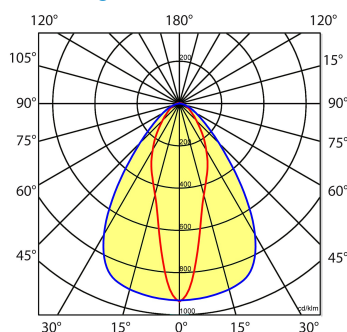

Toepassingsgebieden

- retail
- horeca
- entertainment
- distributiecentra / warehousing
- industrie

Lichtdiagram

Technische specificaties

Artikelklasse	Basisunit lichtlijn
Serie	NLS-LD
Lamptype	LED niet uitwisselbaar
Kleurtemperatuur (K)	4000 tot 4000
Met lichtbron	Ja
Aantal Norton Led Module(s)	1
Geschikt voor aantal lichtbronnen	1
Nom. levensduur L90/B50 bij 25 °C (h)	70000
Max. systeemvermogen (W)	40
Beschermingsgraad (IP)	IP20
Beschermingsklasse volgens IEC 61140	I
Slagvastheid	IK03
Gloeidraadtest volgens IEC 60695-2-11	650 °C - 30 s
Geschikt voor lampvermogen (W)	40 tot 40
Effectieve lichtstroom volgens IEC 62722-2-1 (lm)	6052
Specifieke lichtstroom armatuur (lm/W)	150
Lichtkleur	Wit
Kleurweergave-index	80-89
Kleur consistentie (McAdam ellips)	SDCM3
Vermogensfactor	0.99
Breedte (mm)	62
Hoogte/diepte (mm)	70
Lengte (mm)	1480
Materiaal behuizing	Aluminium