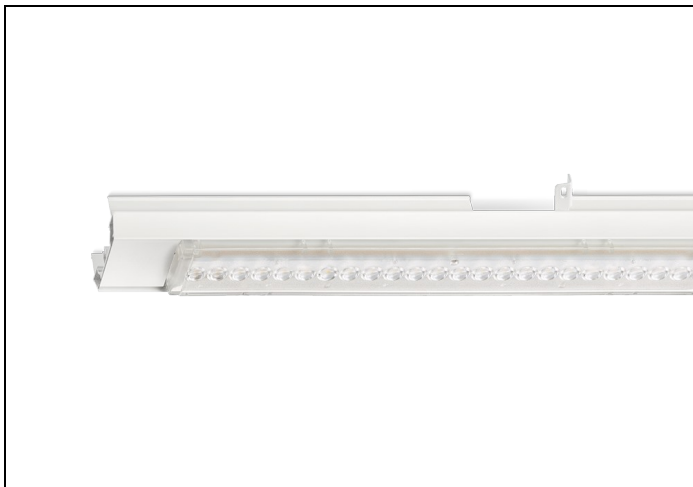

NLS-LD 84 6000LM 1,48M DALI 7-AD

Artikelnummer: 41518060267 EAN-code: 8715182167046

Productinformatie

Geheel van wit gespoten aluminium en uitgerust met:

- gemonteerde fase-schakelaar
- volledig geïntegreerde led, standaard in 4000K met diepstralende lensoptiek (30°)

De unit in lengte 1,53 m is toe te passen op (bestaande) rails T8 58 Watt (1,53 m). De unit in lengte 1,48 m is toe te passen op (bestaande) rails T5 35-49-80 Watt (1,48 m).

Bij toepassing van dim dient altijd een 7-aderige rail te worden gebruikt.

NLS-LD units zijn te combineren met de [NLS-AL afdekplaten](#).

Norton armaturen zijn verkrijgbaar via de elektrotechnische en verlichtingsgroothandel.

L	B	H
1480	62	70

Gerelateerde artikelen

Artikelnummer Omschrijving