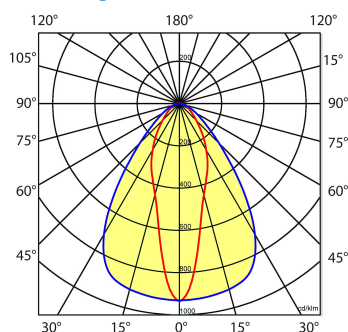

Toepassingsgebieden

- retail
- horeca
- entertainment
- distributiecentra / warehousing
- industrie

Lichtdiagram

Technische specificaties

Artikelklasse	Basisunit lichtlijn
Serie	NLS-LD
Lamptype	LED niet uitwisselbaar
Kleurtemperatuur (K)	4000 tot 4000
Met lichtbron	Ja
Aantal Norton Led Module(s)	1
Geschikt voor aantal lichtbronnen	1
Nom. levensduur L90/B50 bij 25 °C (h)	70000
Max. systeemvermogen (W)	40
Beschermingsgraad (IP)	IP20
Beschermingsklasse volgens IEC 61140	I
Slagvastheid	IK03
Gloeidraadtest volgens IEC 60695-2-11	650 °C - 30 s
Geschikt voor lampvermogen (W)	40 tot 40
Effectieve lichtstroom volgens IEC 62722-2-1 (lm)	6052
Specifieke lichtstroom armatuur (lm/W)	150
Lichtkleur	Wit
Kleurweergave-index	80-89
Kleur consistentie (McAdam ellips)	SDCM3
Vermogensfactor	0.99
Breedte (mm)	62
Hoogte/diepte (mm)	70
Lengte (mm)	1480
Materiaal behuizing	Aluminium