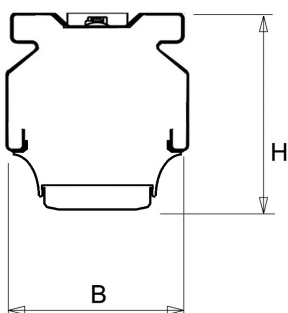

L	B	H
1480	62	70