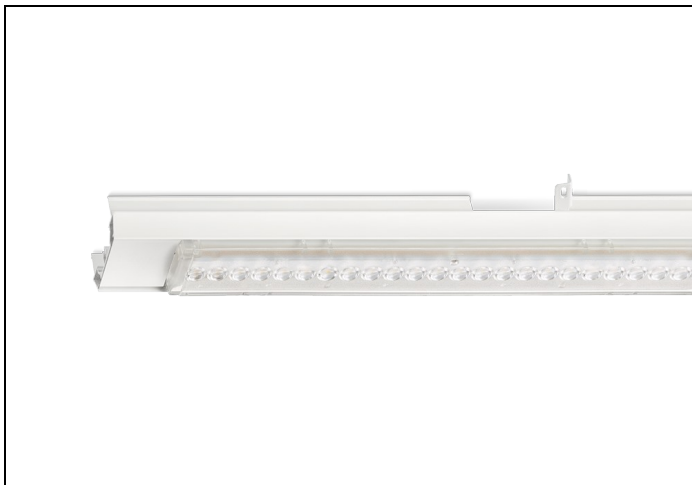

NLS-LD 84 6000LM 1,48M DALI 7-AD

Artikelnummer: 41518060267 EAN-code: 8715182167046

Productinformatie

Geheel van wit gespoten aluminium en uitgerust met:

- gemonteerde fase-schakelaar
- volledig geïntegreerde led, standaard in 4000K met diepstralende lensoptiek (30°)

De unit in lengte 1,53 m is toe te passen op (bestaande) rails T8 58 Watt (1,53 m). De unit in lengte 1,48 m is toe te passen op (bestaande) rails T5 35-49-80 Watt (1,48 m).

Bij toepassing van dim dient altijd een 7-aderige rail te worden gebruikt.

NLS-LD units zijn te combineren met de [NLS-AL afdekplaten](#).

Norton armaturen zijn verkrijgbaar via de elektrotechnische en verlichtingsgroothandel.

L	B	H
1480	62	70

Gerelateerde artikelen

Artikelnummer Omschrijving