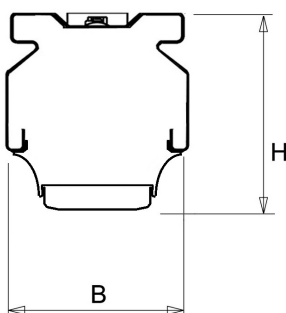

Toepassingsgebieden

- retail
- horeca
- entertainment
- distributiecentra / warehousing
- industrie