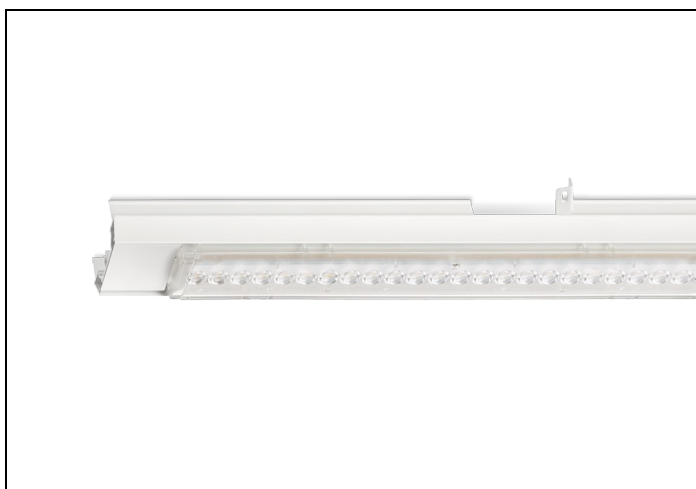

### Productinformatie

Geheel van wit gespoten aluminium en uitgerust met:

- gemonteerde fase-schakelaar
- volledig geïntegreerde led, standaard in 4000K met diepstralende lensoptiek (30°)

De unit in lengte 1,53 m is toe te passen op (bestaande) rails T8 58 Watt (1,53 m). De unit in lengte 1,48 m is toe te passen op (bestaande) rails T5 35-49-80 Watt (1,48 m).

Bij toepassing van dim dient altijd een 7-aderige rail te worden gebruikt.

NLS-LD units zijn te combineren met de [NLS-AL afdekplaten](#).

Norton armaturen zijn verkrijgbaar via de elektrotechnische en verlichtingsgroothandel.