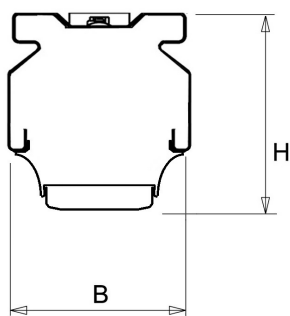

L	B	H
1480	62	70