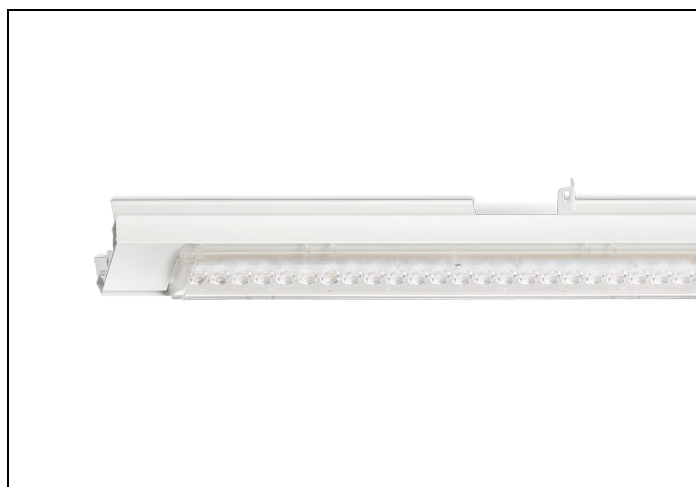

NLS-LD 84 9000LM 1,48M NOOD

Artikelnummer: 415180901605 EAN-code: 8715182165158

Productinformatie

Geheel van wit gespoten aluminium en uitgerust met:

- gemonteerde fase-schakelaar
- volledig geïntegreerde led, standaard in 4000K met diepstralende lensoptiek (30°)

De unit in lengte 1,53 m is toe te passen op (bestaande) rails T8 58 Watt (1,53 m). De unit in lengte 1,48 m is toe te passen op (bestaande) rails T5 35-49-80 Watt (1,48 m).

Bij toepassing van dim dient altijd een 7-aderige rail te worden gebruikt.

NLS-LD units zijn te combineren met de [NLS-AL afdekplaten](#).

Norton armaturen zijn verkrijgbaar via de elektrotechnische en verlichtingsgroothandel.

L	B	H
1480	62	70