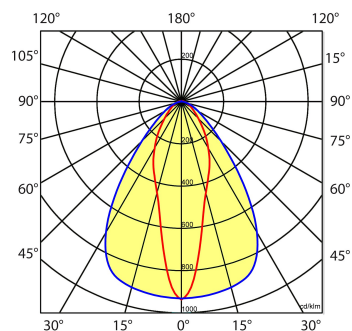

9401255 NLS-AL AFDEKPLAAT NLS-L 1,48M

Toepassingsgebieden

- retail
- horeca
- entertainment
- distributiecentra / warehousing
- industrie

Lichtdiagram

Technische specificaties

Artikelklasse	Basisunit lichtlijn
Serie	NLS-LD
Lamptype	LED niet uitwisselbaar
Kleurtemperatuur (K)	4000 tot 4000
Met lichtbron	Ja
Aantal Norton Led Module(s)	1
Geschikt voor aantal lichtbronnen	1
Nom. levensduur L90/B50 bij 25 °C (h)	70000
Max. systeemvermogen (W)	59
Beschermingsgraad (IP)	IP20
Beschermingsklasse volgens IEC 61140	I
Slagvastheid	IK03
Gloeidraadtest volgens IEC 60695-2-11	650 °C - 30 s
Geschikt voor lampvermogen (W)	59 tot 59
Effectieve lichtstroom volgens IEC 62722-2-1 (lm)	9319
Specifieke lichtstroom armatuur (lm/W)	152
Lichtkleur	Wit
Kleurweergave-index	80-89
Kleur consistentie (McAdam ellips)	SDCM3
Vermogensfactor	0.99
Breedte (mm)	62
Hoogte/diepte (mm)	70
Lengte (mm)	1480
Materiaal behuizing	Aluminium
Kleur behuizing	Wit
Lichtverdeler	Diffuserlens/optiek/paneel
Lichtverdeling	Symmetrisch
Lichtuittrede	Direct
Stralingshoek	Mediumstralend 21-40°
Voorschakelapparaat	LED regeling stroomgestuurd
Voorschakelapparaat inbegrepen	Ja
Geschikt voor noodverlichting	Ja
Noodstroomvoorziening geïntegreerd	Ja
Dimbaar DALI	Nee
Dimbaar 1-10 V	Nee
Niet dimbaar	Ja
Powerfactor	0.99