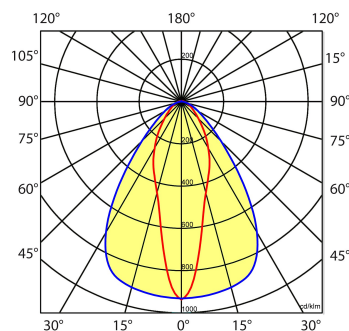

9401255 NLS-AL AFDEKPLAAT NLS-L 1,48M

Toepassingsgebieden

- retail
- horeca
- entertainment
- distributiecentra / warehousing
- industrie

Lichtdiagram

Technische specificaties

Artikelklasse	Basisunit lichtlijn
Serie	NLS-LD
Lamptype	LED niet uitwisselbaar
Kleurtemperatuur (K)	4000 tot 4000
Met lichtbron	Ja
Aantal Norton Led Module(s)	1
Geschikt voor aantal lichtbronnen	1
Nom. levensduur L90/B50 bij 25 °C (h)	70000
Max. systeemvermogen (W)	59
Beschermingsgraad (IP)	IP20
Beschermingsklasse volgens IEC 61140	I
Slagvastheid	IK03
Gloeidraadtest volgens IEC 60695-2-11	650 °C - 30 s
Geschikt voor lampvermogen (W)	59 tot 59
Effectieve lichtstroom volgens IEC 62722-2-1 (lm)	9319
Specifieke lichtstroom armatuur (lm/W)	152
Lichtkleur	Wit
Kleurweergave-index	80-89
Kleur consistentie (McAdam ellips)	SDCM3
Vermogensfactor	0.99
Breedte (mm)	62
Hoogte/diepte (mm)	70
Lengte (mm)	1480
Materiaal behuizing	Aluminium
Kleur behuizing	Wit
Lichtverdeler	Diffuserlens/optiek/paneel
Lichtverdeling	Symmetrisch
Lichtuittrede	Direct
Stralingshoek	21-40° - Mediumstralend
Voorschakelapparaat	LED regeling stroomgestuurd
Voorschakelapparaat inbegrepen	Ja
Geschikt voor noodverlichting	Ja
Noodstroomvoorziening geïntegreerd	Ja
Dimbaar DALI	Nee
Dimbaar 1-10 V	Nee
Niet dimbaar	Ja
Powerfactor	0.99