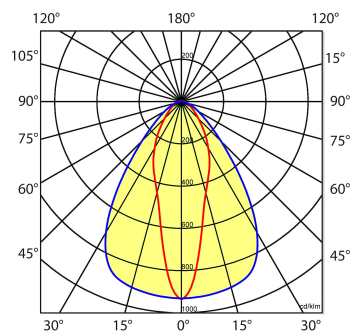

9401255 NLS-AL AFDEKPLAAT NLS-L 1,48M

Toepassingsgebieden

- retail
- horeca
- entertainment
- distributiecentra / warehousing
- industrie

Lichtdiagram

Technische specificaties

Artikelklasse	Basisunit lichtlijn
Serie	NLS-LD
Lamptype	LED niet uitwisselbaar
Kleurtemperatuur (K)	4000 tot 4000
Met lichtbron	Ja
Aantal Norton Led Module(s)	1
Geschikt voor aantal lichtbronnen	1
Nom. levensduur L90/B50 bij 25 °C (h)	70000
Max. systeemvermogen (W)	59
Beschermingsgraad (IP)	IP20
Beschermingsklasse volgens IEC 61140	I
Slagvastheid	IK03
Gloeidraadtest volgens IEC 60695-2-11	650 °C - 30 s
Geschikt voor lampvermogen (W)	59 tot 59
Effectieve lichtstroom volgens IEC 62722-2-1 (lm)	9319
Specifieke lichtstroom armatuur (lm/W)	152
Lichtkleur	Wit
Kleurweergave-index	80-89
Kleur consistentie (McAdam ellips)	SDCM3
Vermogensfactor	0.99
Breedte (mm)	62
Hoogte/diepte (mm)	70
Lengte (mm)	1480
Materiaal behuizing	Aluminium
Kleur behuizing	Wit
Lichtverdeler	Diffuserlens/optiek/paneel
Lichtverdeling	Symmetrisch
Lichtuittrede	Direct
Stralingshoek	21-40° - Mediumstralend
Voorschakelapparaat	LED regeling stroomgestuurd
Voorschakelapparaat inbegrepen	Ja
Geschikt voor noodverlichting	Ja
Noodstroomvoorziening geïntegreerd	Ja
Dimbaar DALI	Nee
Dimbaar 1-10 V	Nee
Niet dimbaar	Ja
Powerfactor	0.99