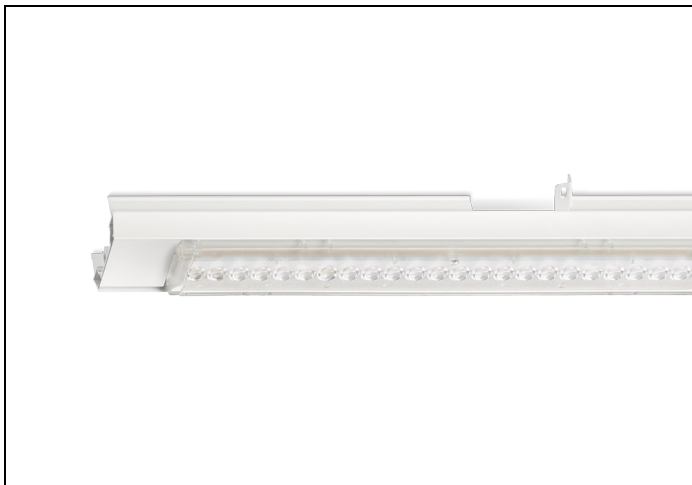

NLS-LD 84 9000LM 1,48M DALI 7-AD

Artikelnummer: 41518090267 EAN-code: 8715182165141

Productinformatie

Geheel van wit gespoten aluminium en uitgerust met:

- gemonteerde fase-schakelaar
- volledig geïntegreerde led, standaard in 4000K met diepstralende lensoptiek (30°)

De unit in lengte 1,53 m is toe te passen op (bestaande) rails T8 58 Watt (1,53 m). De unit in lengte 1,48 m is toe te passen op (bestaande) rails T5 35-49-80 Watt (1,48 m).

Bij toepassing van dim dient altijd een 7-aderige rail te worden gebruikt.

NLS-LD units zijn te combineren met de [NLS-AL afdekplaten](#).

Norton armaturen zijn verkrijgbaar via de elektrotechnische en verlichtingsgroothandel.

L	B	H
1480	62	70

Gerelateerde artikelen

Artikelnummer Omschrijving