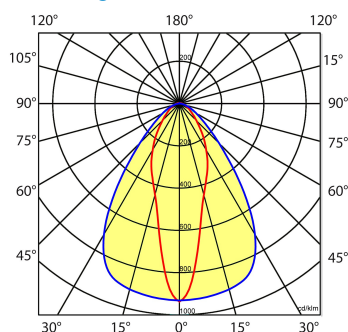

Toepassingsgebieden

- retail
- horeca
- entertainment
- distributiecentra / warehousing
- industrie

Lichtdiagram

Technische specificaties

Artikelklasse	Basisunit lichtlijn
Serie	NLS-LD
Lamptype	LED niet uitwisselbaar
Kleurtemperatuur (K)	4000 tot 4000
Met lichtbron	Ja
Aantal Norton Led Module(s)	1
Geschikt voor aantal lichtbronnen	1
Nom. levensduur L90/B50 bij 25 °C (h)	70000
Max. systeemvermogen (W)	59
Beschermingsgraad (IP)	IP20
Beschermingsklasse volgens IEC 61140	I
Slagvastheid	IK03
Gloeidraadtest volgens IEC 60695-2-11	650 °C - 30 s
Geschikt voor lampvermogen (W)	59 tot 59
Effectieve lichtstroom volgens IEC 62722-2-1 (lm)	9319
Specifieke lichtstroom armatuur (lm/W)	152
Lichtkleur	Wit
Kleurweergave-index	80-89
Kleur consistentie (McAdam ellips)	SDCM3
Vermogensfactor	0.99
Breedte (mm)	62
Hoogte/diepte (mm)	70
Lengte (mm)	1480
Materiaal behuizing	Aluminium