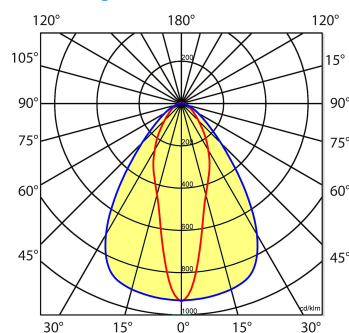

9401255 NLS-AL AFDEKPLAAT NLS-L 1,48M

Toepassingsgebieden

- retail
- horeca
- entertainment
- distributiecentra / warehousing
- industrie

Lichtdiagram

Technische specificaties

Artikelklasse	Basisunit lichtlijn
Serie	NLS-LD
Lamptype	LED niet uitwisselbaar
Kleurtemperatuur (K)	4000 tot 4000
Met lichtbron	Ja
Aantal Norton Led Module(s)	1
Geschikt voor aantal lichtbronnen	1
Nom. levensduur L90/B50 bij 25 °C (h)	70000
Max. systeemvermogen (W)	59
Beschermingsgraad (IP)	IP20
Beschermingsklasse volgens IEC 61140	I
Slagvastheid	IK03
Gloeidraadtest volgens IEC 60695-2-11	650 °C - 30 s
Geschikt voor lampvermogen (W)	59 tot 59
Effectieve lichtstroom volgens IEC 62722-2-1 (lm)	9319
Specifieke lichtstroom armatuur (lm/W)	152
Lichtkleur	Wit
Kleurweergave-index	80-89
Kleur consistentie (McAdam ellips)	SDCM3
Vermogensfactor	0.99
Breedte (mm)	62
Hoogte/diepte (mm)	70
Lengte (mm)	1480
Materiaal behuizing	Aluminium
Kleur behuizing	Wit
Lichtverdeler	Diffuserlens/optiek/paneel
Lichtverdeling	Symmetrisch
Lichtuittrede	Direct
Stralingshoek	Mediumstralend 21-40°
Voorschakelapparaat	LED regeling stroomgestuurd
Voorschakelapparaat inbegrepen	Ja
Geschikt voor noodverlichting	Ja
Noodstroomvoorziening geïntegreerd	Ja
Dimbaar DALI	Ja
Dimbaar 1-10 V	Nee
Niet dimbaar	Nee
Powerfactor	0.99