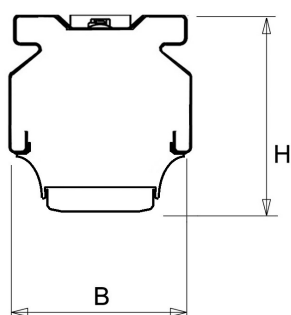

Toepassingsgebieden

- retail
- horeca
- entertainment
- distributiecentra / warehousing
- industrie