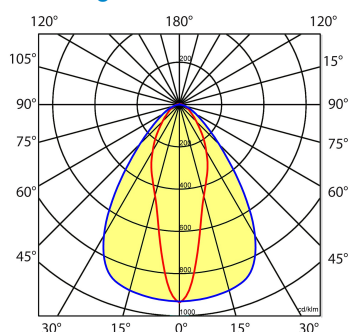

Lichtdiagram

Technische specificaties

Artikelklasse	Basisunit lichtlijn
Serie	NLS-LD
Lamptype	LED niet uitwisselbaar
Kleurtemperatuur (K)	4000 tot 4000
Met lichtbron	Ja
Aantal Norton Led Module(s)	1
Geschikt voor aantal lichtbronnen	1
Nom. levensduur L90/B50 bij 25 °C (h)	70000
Max. systeemvermogen (W)	76
Beschermingsgraad (IP)	IP20
Beschermingsklasse volgens IEC 61140	I
Slagvastheid	IK03
Gloeidraadtest volgens IEC 60695-2-11	650 °C - 30 s
Geschikt voor lampvermogen (W)	76 tot 76
Effectieve lichtstroom volgens IEC 62722-2-1 (lm)	11255
Specifieke lichtstroom armatuur (lm/W)	148
Lichtkleur	Wit
Kleurweergave-index	80-89
Kleur consistentie (McAdam ellips)	SDCM3
Vermogensfactor	0.99
Breedte (mm)	62
Hoogte/diepte (mm)	70
Lengte (mm)	1480
Materiaal behuizing	Aluminium
Kleur behuizing	Wit
Lichtverdeler	Diffuserlens/optiek/paneel