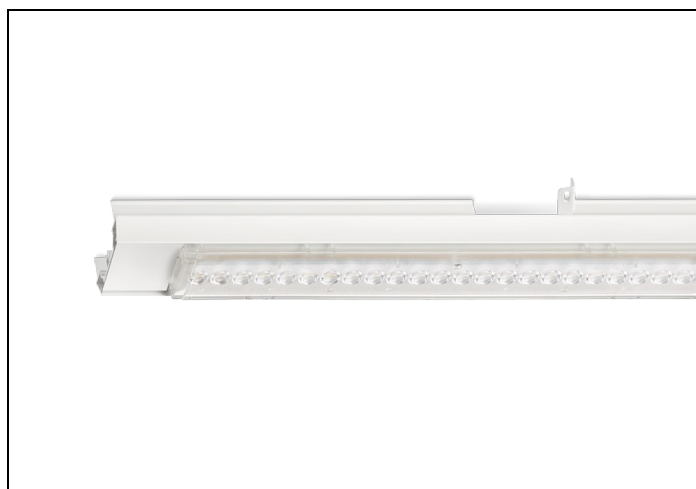

NLS-LD 84 12000LM 1,48M

Artikelnummer: 4151812016 EAN-code: 8715182163840

Productinformatie

Geheel van wit gespoten aluminium en uitgerust met:

- gemonteerde fase-schakelaar
- volledig geïntegreerde led, standaard in 4000K met diepstralende lensoptiek (30°)

De unit in lengte 1,53 m is toe te passen op (bestaande) rails T8 58 Watt (1,53 m). De unit in lengte 1,48 m is toe te passen op (bestaande) rails T5 35-49-80 Watt (1,48 m).

Bij toepassing van dim dient altijd een 7-aderige rail te worden gebruikt.

NLS-LD units zijn te combineren met de [NLS-AL afdekplaten](#).

Norton armaturen zijn verkrijgbaar via de elektrotechnische en verlichtingsgroothandel.

L	B	H
1480	62	70

Gerelateerde artikelen

Artikelnummer Omschrijving