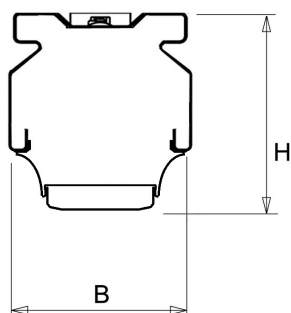

Gerelateerde artikelen

Artikelnummer Omschrijving

9401255 NLS-AL AFDEKPLAAT NLS-L 1,48M

Toepassingsgebieden

- retail
- horeca
- entertainment
- distributiecentra / warehousing
- industrie