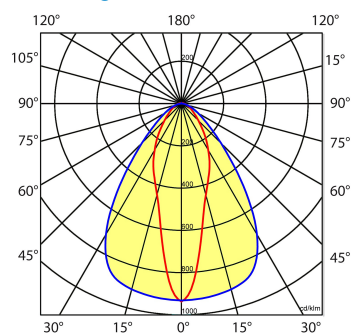

9401255 NLS-AL AFDEKPLAAT NLS-L 1,48M

Toepassingsgebieden

- retail
- horeca
- entertainment
- distributiecentra / warehousing
- industrie

Lichtdiagram

Technische specificaties

Artikelklasse	Basisunit lichtlijn
Serie	NLS-LD
Lamptype	LED niet uitwisselbaar
Kleurtemperatuur (K)	4000 tot 4000
Met lichtbron	Ja
Aantal Norton Led Module(s)	1
Geschikt voor aantal lichtbronnen	1
Nom. levensduur L90/B50 bij 25 °C (h)	70000
Max. systeemvermogen (W)	76
Beschermingsgraad (IP)	IP20
Beschermingsklasse volgens IEC 61140	I
Slagvastheid	IK03
Gloeidraadtest volgens IEC 60695-2-11	650 °C - 30 s
Geschikt voor lampvermogen (W)	76 tot 76
Effectieve lichtstroom volgens IEC 62722-2-1 (lm)	11255
Specifieke lichtstroom armatuur (lm/W)	148
Lichtkleur	Wit
Kleurweergave-index	80-89
Kleur consistentie (McAdam ellips)	SDCM3
Vermogensfactor	0.99
Breedte (mm)	62
Hoogte/diepte (mm)	70
Lengte (mm)	1480
Materiaal behuizing	Aluminium
Kleur behuizing	Wit
Lichtverdeler	Diffuserlens/optiek/paneel
Lichtverdeling	Symmetrisch
Lichtuittrede	Direct
Stralingshoek	Mediumstralend 21-40°
Voorschakelapparaat	LED regeling stroomgestuurd
Voorschakelapparaat inbegrepen	Ja
Geschikt voor noodverlichting	Ja
Noodstroomvoorziening geïntegreerd	Ja
Dimbaar DALI	Nee
Dimbaar 1-10 V	Nee
Niet dimbaar	Ja
Powerfactor	0.99