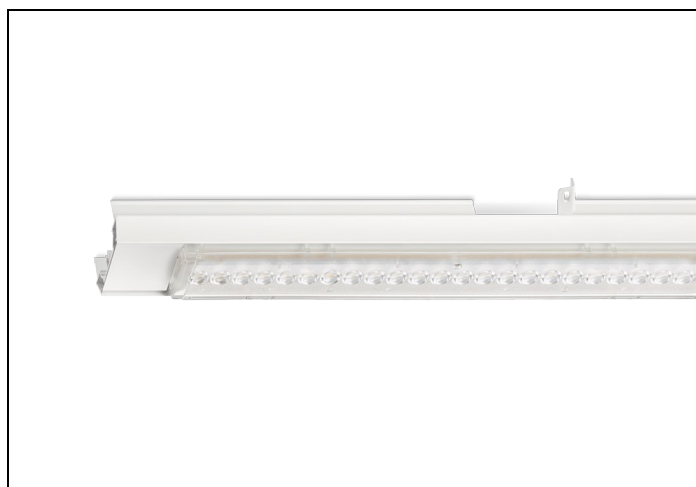

NLS-LD 84 12000LM 1,48M NOOD

Artikelnummer: 415181201605 EAN-code: 8715182165196

Productinformatie

Geheel van wit gespoten aluminium en uitgerust met:

- gemonteerde fase-schakelaar
- volledig geïntegreerde led, standaard in 4000K met diepstralende lensoptiek (30°)

De unit in lengte 1,53 m is toe te passen op (bestaande) rails T8 58 Watt (1,53 m). De unit in lengte 1,48 m is toe te passen op (bestaande) rails T5 35-49-80 Watt (1,48 m).

Bij toepassing van dim dient altijd een 7-aderige rail te worden gebruikt.

NLS-LD units zijn te combineren met de [NLS-AL afdekplaten](#).

Norton armaturen zijn verkrijgbaar via de elektrotechnische en verlichtingsgroothandel.

L	B	H
1480	62	70