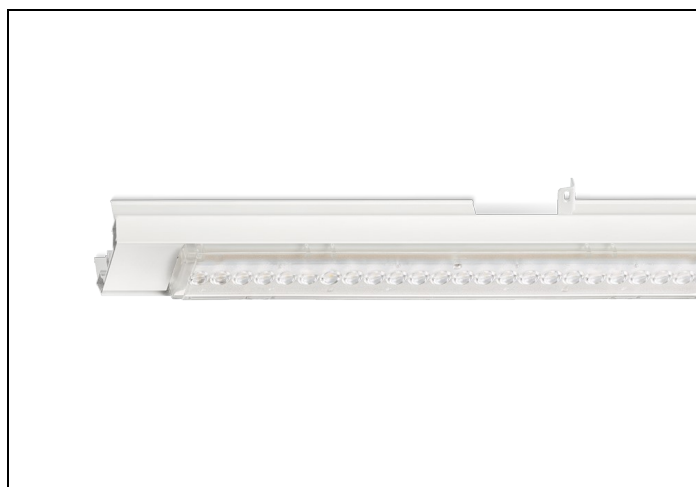

NLS-LD 84 12000LM 1,48M NOOD 7-AD

Artikelnummer: 415181201675 EAN-code: 8715182165202

Productinformatie

Geheel van wit gespoten aluminium en uitgerust met:

- gemonteerde fase-schakelaar
- volledig geïntegreerde led, standaard in 4000K met diepstralende lensoptiek (30°)

De unit in lengte 1,53 m is toe te passen op (bestaande) rails T8 58 Watt (1,53 m). De unit in lengte 1,48 m is toe te passen op (bestaande) rails T5 35-49-80 Watt (1,48 m).

Bij toepassing van dim dient altijd een 7-aderige rail te worden gebruikt.

NLS-LD units zijn te combineren met de [NLS-AL afdekplaten](#).

Norton armaturen zijn verkrijgbaar via de elektrotechnische en verlichtingsgroothandel.

L	B	H
1480	62	70