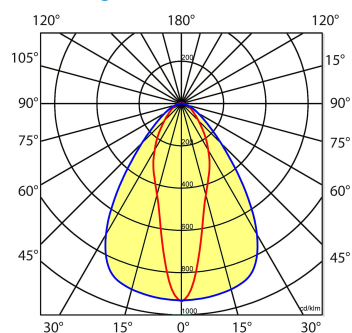

9401255 NLS-AL AFDEKPLAAT NLS-L 1,48M

Toepassingsgebieden

- retail
- horeca
- entertainment
- distributiecentra / warehousing
- industrie

Lichtdiagram

Technische specificaties

Artikelklasse	Basisunit lichtlijn
Serie	NLS-LD
Lamptype	LED niet uitwisselbaar
Kleurtemperatuur (K)	4000 tot 4000
Met lichtbron	Ja
Aantal Norton Led Module(s)	1
Geschikt voor aantal lichtbronnen	1
Nom. levensduur L90/B50 bij 25 °C (h)	70000
Max. systeemvermogen (W)	76
Beschermingsgraad (IP)	IP20
Beschermingsklasse volgens IEC 61140	I
Slagvastheid	IK03
Gloeidraadtest volgens IEC 60695-2-11	650 °C - 30 s
Geschikt voor lampvermogen (W)	76 tot 76
Effectieve lichtstroom volgens IEC 62722-2-1 (lm)	11255
Specifieke lichtstroom armatuur (lm/W)	148
Lichtkleur	Wit
Kleurweergave-index	80-89
Kleur consistentie (McAdam ellips)	SDCM3
Vermogensfactor	0.99
Breedte (mm)	62
Hoogte/diepte (mm)	70
Lengte (mm)	1480
Materiaal behuizing	Aluminium
Kleur behuizing	Wit
Lichtverdeler	Diffuserlens/optiek/paneel
Lichtverdeling	Symmetrisch
Lichtuittrede	Direct
Stralingshoek	21-40° - Mediumstralend
Voorschakelapparaat	LED regeling stroomgestuurd
Voorschakelapparaat inbegrepen	Ja
Geschikt voor noodverlichting	Ja
Noodstroomvoorziening geïntegreerd	Ja
Dimbaar DALI	Nee
Dimbaar 1-10 V	Nee
Niet dimbaar	Ja
Powerfactor	0.99