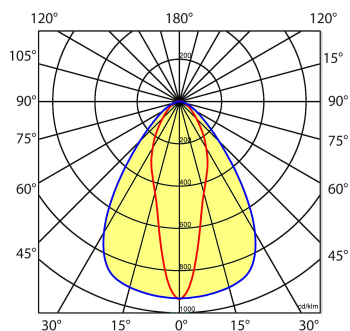

Lichtdiagram

Technische specificaties

Artikelklasse	Basisunit lichtlijn
Serie	NLS-LD
Lamptype	LED niet uitwisselbaar
Kleurtemperatuur (K)	6500 tot 6500
Met lichtbron	Ja
Aantal Norton Led Module(s)	1
Geschikt voor aantal lichtbronnen	1
Lamphouder	Geen
Nom. levensduur L90/B50 bij 25 °C (h)	70000
Max. systeemvermogen (W)	76
Beschermingsgraad (IP)	IP20
Beschermingsklasse volgens IEC 61140	I
Slagvastheid	IK03
Gloeidraadtest volgens IEC 60695-2-11	650 °C - 30 s
Geschikt voor lampvermogen (W)	76 tot 76
Effectieve lichtstroom volgens IEC 62722-2-1 (lm)	11800
Specifieke lichtstroom armatuur (lm/W)	155
Lichtkleur	Wit
Kleurweergave-index	80-89
Kleur consistentie (McAdam ellips)	SDCM3
Vermogensfactor	0.99
Breedte (mm)	62
Hoogte/diepte (mm)	70
Lengte (mm)	1480
Materiaal behuizing	Aluminium
Kleur behuizing	Wit
Lichtverdeler	Diffuserlens/optiek/paneel
Lichtverdeling	Symmetrisch
Lichtuittrede	Direct
Stralingshoek	Mediumstralend 21-40°
Voorschakelapparaat	LED regeling stroomgestuurd
Voorschakelapparaat inbegrepen	Ja
Geschikt voor noodverlichting	Ja
Noodstroomvoorziening geïntegreerd	Nee
Dimbaar DALI	Nee
Dimbaar 1-10 V	Nee
Niet dimbaar	Ja