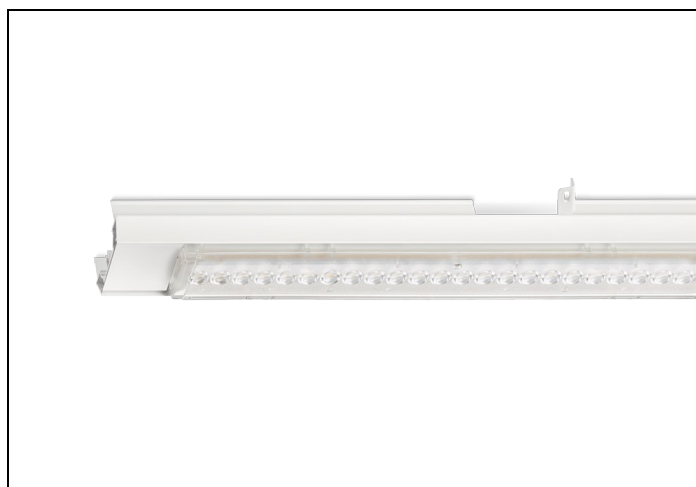

## NLS-LD 84 12000LM 1,48M DALI 7-AD

Artikelnummer: 41518120267 EAN-code: 8715182165189

### Productinformatie

Geheel van wit gespoten aluminium en uitgerust met:

- gemonteerde fase-schakelaar
- volledig geïntegreerde led, standaard in 4000K met diepstralende lensoptiek (30°)

De unit in lengte 1,53 m is toe te passen op (bestaande) rails T8 58 Watt (1,53 m). De unit in lengte 1,48 m is toe te passen op (bestaande) rails T5 35-49-80 Watt (1,48 m).

Bij toepassing van dim dient altijd een 7-aderige rail te worden gebruikt.

NLS-LD units zijn te combineren met de [NLS-AL afdekplaten](#).

Norton armaturen zijn verkrijgbaar via de elektrotechnische en verlichtingsgroothandel.