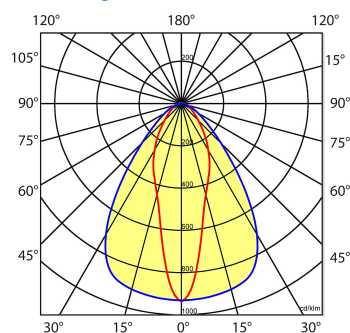

9401255 NLS-AL AFDEKPLAAT NLS-L 1,48M

Toepassingsgebieden

- retail
- horeca
- entertainment
- distributiecentra / warehousing
- industrie

Lichtdiagram

Technische specificaties

Artikelklasse	Basisunit lichtlijn
Serie	NLS-LD
Lamptype	LED niet uitwisselbaar
Kleurtemperatuur (K)	4000 tot 4000
Met lichtbron	Ja
Aantal Norton Led Module(s)	1
Geschikt voor aantal lichtbronnen	1
Nom. levensduur L90/B50 bij 25 °C (h)	70000
Max. systeemvermogen (W)	76
Beschermingsgraad (IP)	IP20
Beschermingsklasse volgens IEC 61140	I
Slagvastheid	IK03
Gloeidraadtest volgens IEC 60695-2-11	650 °C - 30 s
Geschikt voor lampvermogen (W)	76 tot 76
Effectieve lichtstroom volgens IEC 62722-2-1 (lm)	11255
Specifieke lichtstroom armatuur (lm/W)	148
Lichtkleur	Wit
Kleurweergave-index	80-89
Kleur consistentie (McAdam ellips)	SDCM3
Vermogensfactor	0.99
Breedte (mm)	62
Hoogte/diepte (mm)	70
Lengte (mm)	1480
Materiaal behuizing	Aluminium
Kleur behuizing	Wit
Lichtverdeler	Diffuserlens/optiek/paneel
Lichtverdeling	Symmetrisch
Lichtuittrede	Direct
Stralingshoek	Mediumstralend 21-40°
Voorschakelapparaat	LED regeling stroomgestuurd
Voorschakelapparaat inbegrepen	Ja
Geschikt voor noodverlichting	Ja
Noodstroomvoorziening geïntegreerd	Ja
Dimbaar DALI	Ja
Dimbaar 1-10 V	Nee
Niet dimbaar	Nee
Powerfactor	0.99