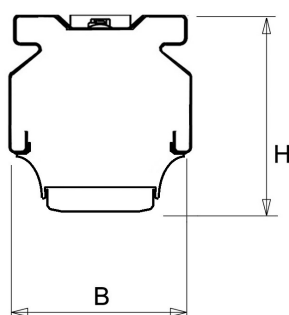

Gerelateerde artikelen

Artikelnummer Omschrijving

9401255 NLS-AL AFDEKPLAAT NLS-L 1,48M

Toepassingsgebieden

- retail
- horeca
- entertainment
- distributiecentra / warehousing
- industrie