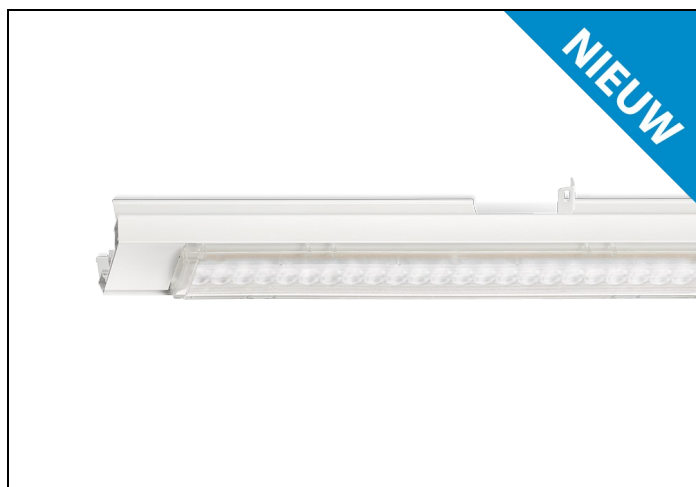

NLS-LO 84 4000LM 1,48M NOOD

Artikelnummer: 415280401605 EAN-code: 8715182176819

Productinformatie

Geheel van wit gespoten aluminium en uitgerust met:

- gemonteerde fase-schakelaar
- volledig geïntegreerde led, standaard in 4000K, met een opaal lensoptiek

De unit in lengte 1,53 m is toe te passen op (bestaande) rails T8 58 Watt (1,53 m). De unit in lengte 1,48 m is toe te passen op (bestaande) rails T5 35-49-80 Watt (1,48 m).

Bij toepassing van dim dient altijd een 7-aderige rail te worden gebruikt.

NLS-LO units zijn te combineren met de [NLS-AL afdekplaten](#).

Norton armaturen zijn verkrijgbaar via de elektrotechnische en verlichtingsgroothandel.

L	B	H
1480	62	70