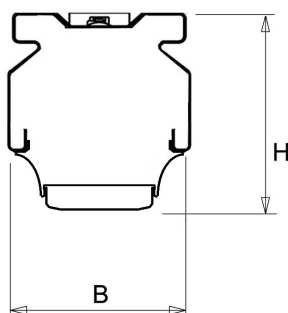

Gerelateerde artikelen

Artikelnummer Omschrijving

9401255 NLS-AL AFDEKPLAAT NLS-L 1,48M

Toepassingsgebieden

- retail
- horeca
- entertainment
- distributiecentra / warehousing
- industrie