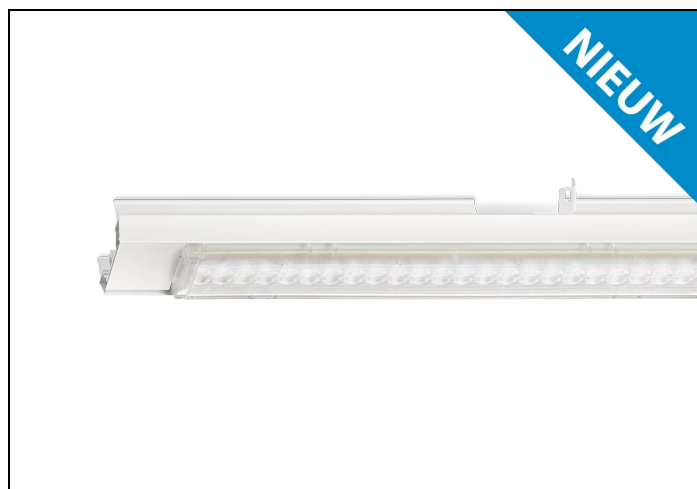

NLS-LO 84 6000LM 1,48M

Artikelnummer: 4152806016 EAN-code: 8715182172712

Productinformatie

Geheel van wit gespoten aluminium en uitgerust met:

- gemonteerde fase-schakelaar
- volledig geïntegreerde led, standaard in 4000K, met een opaal lensoptiek

De unit in lengte 1,53 m is toe te passen op (bestaande) rails T8 58 Watt (1,53 m). De unit in lengte 1,48 m is toe te passen op (bestaande) rails T5 35-49-80 Watt (1,48 m).

Bij toepassing van dim dient altijd een 7-aderige rail te worden gebruikt.

NLS-LO units zijn te combineren met de [NLS-AL afdekplaten](#).

Norton armaturen zijn verkrijgbaar via de elektrotechnische en verlichtingsgroothandel.

L	B	H
1480	62	70

Gerelateerde artikelen

Artikelnummer Omschrijving